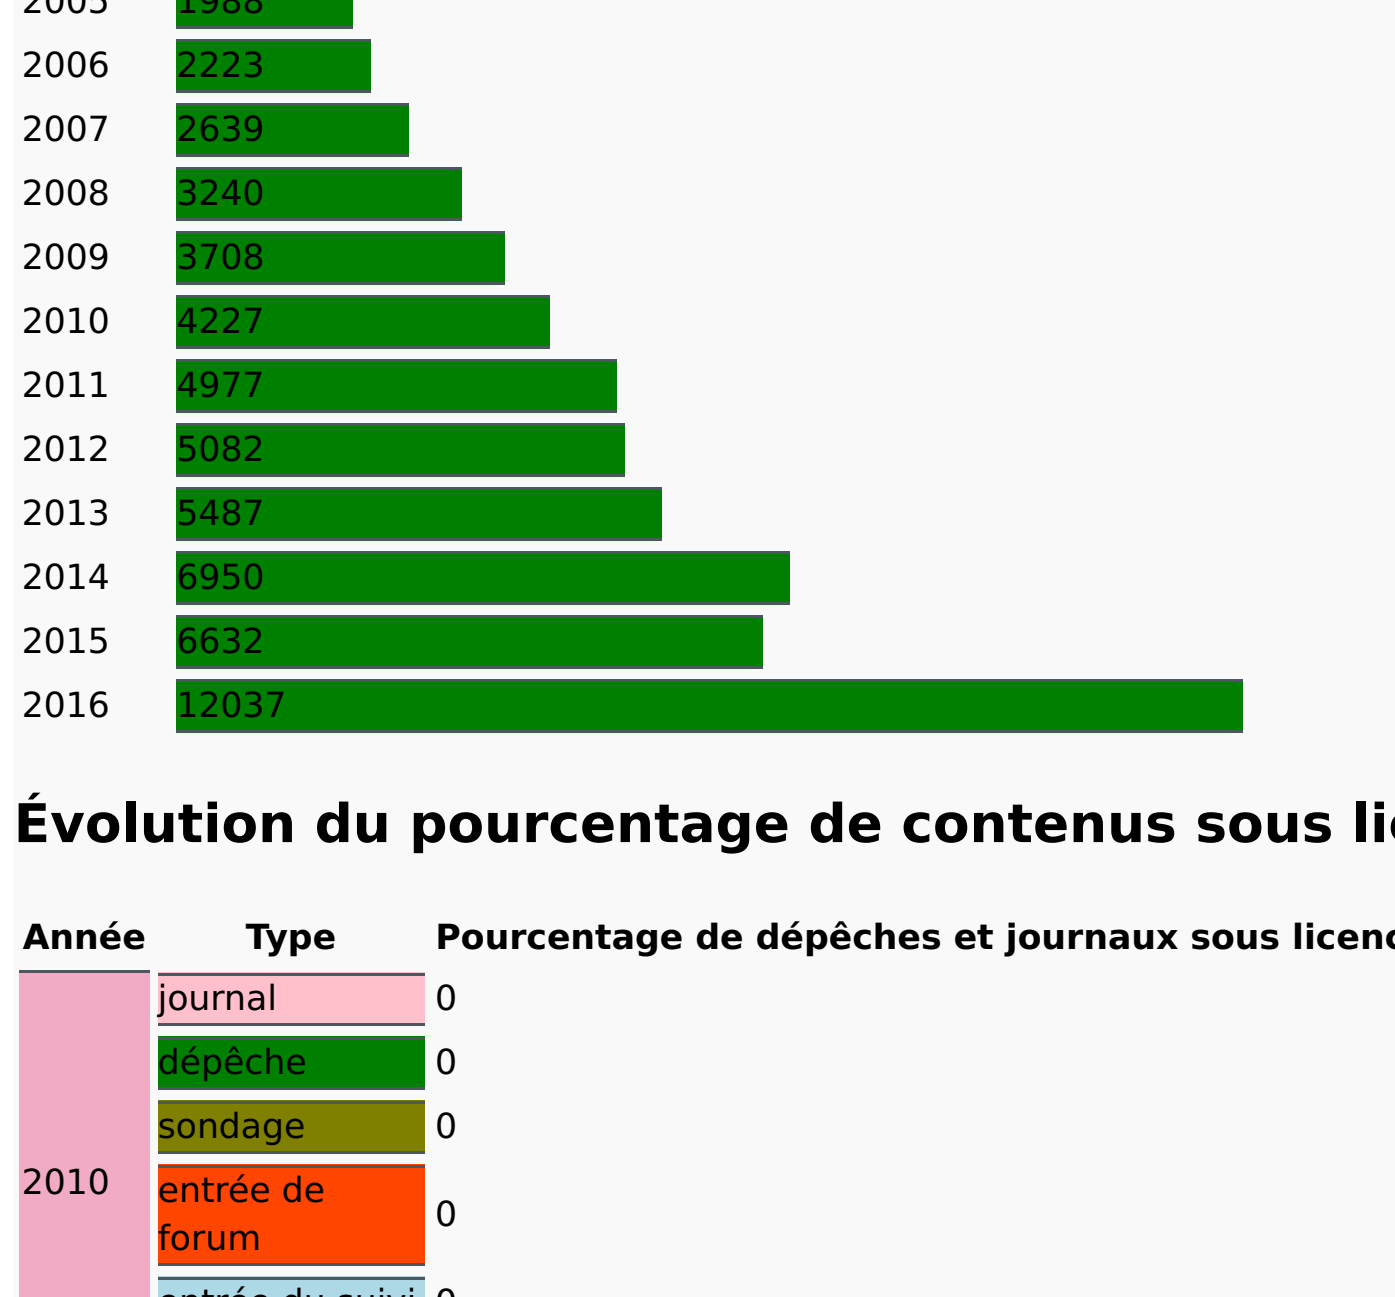

Évolution de la taille moyenne des dépêches publiées