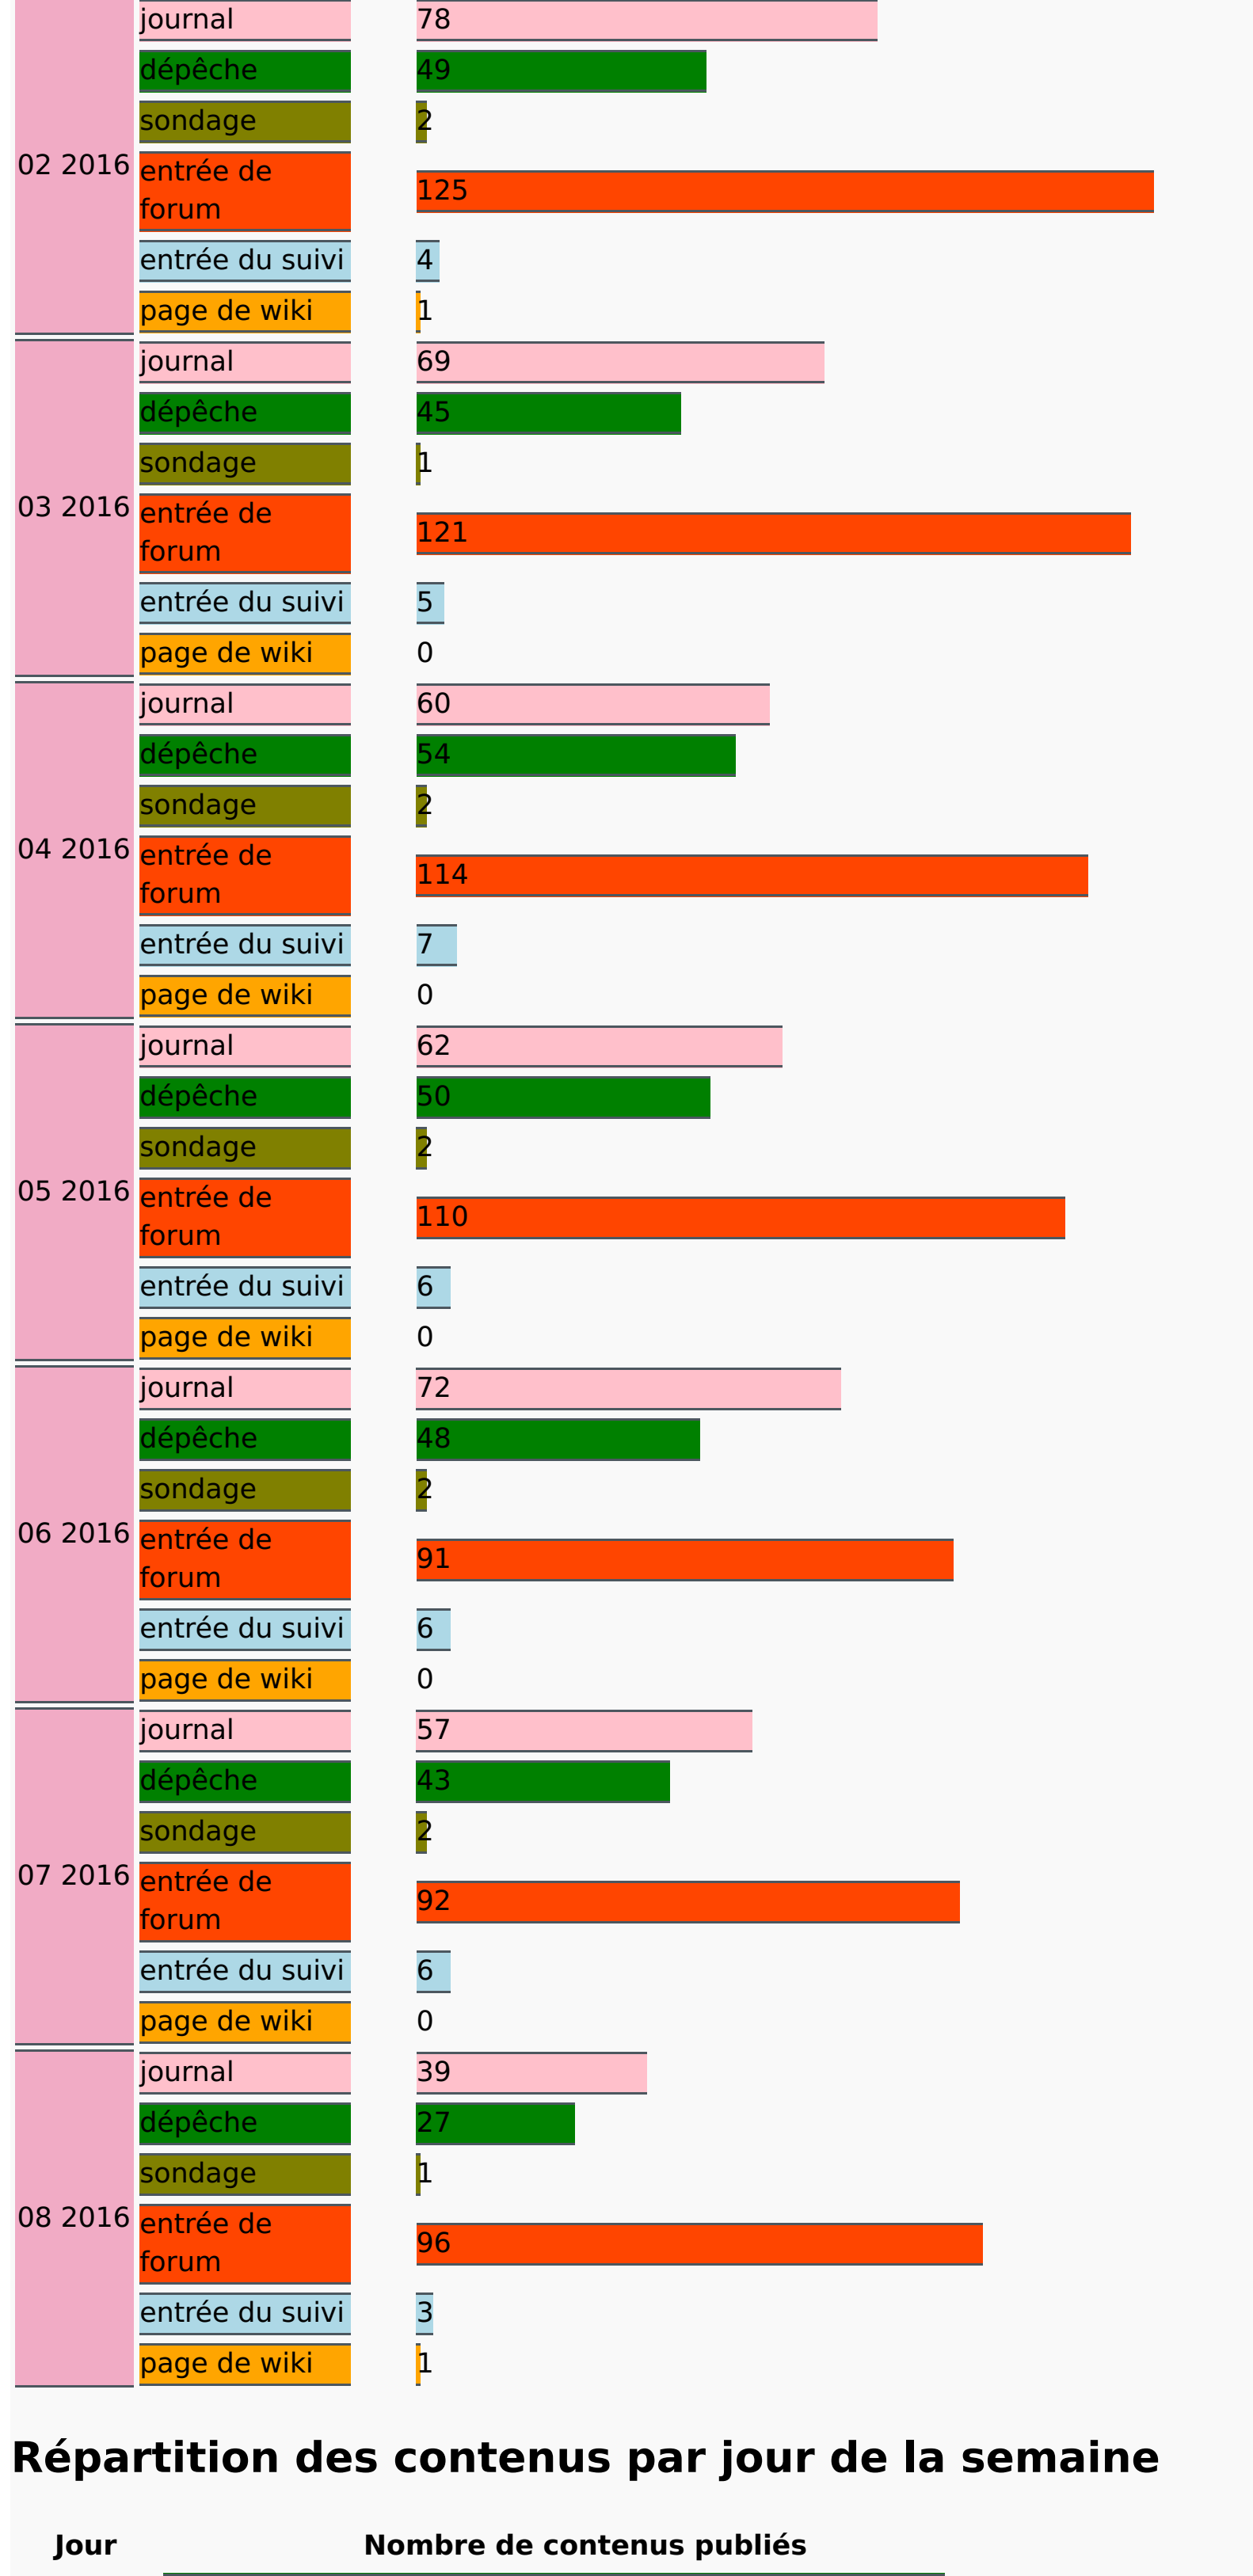

Répartition mensuelle des 96776 contenus publiés