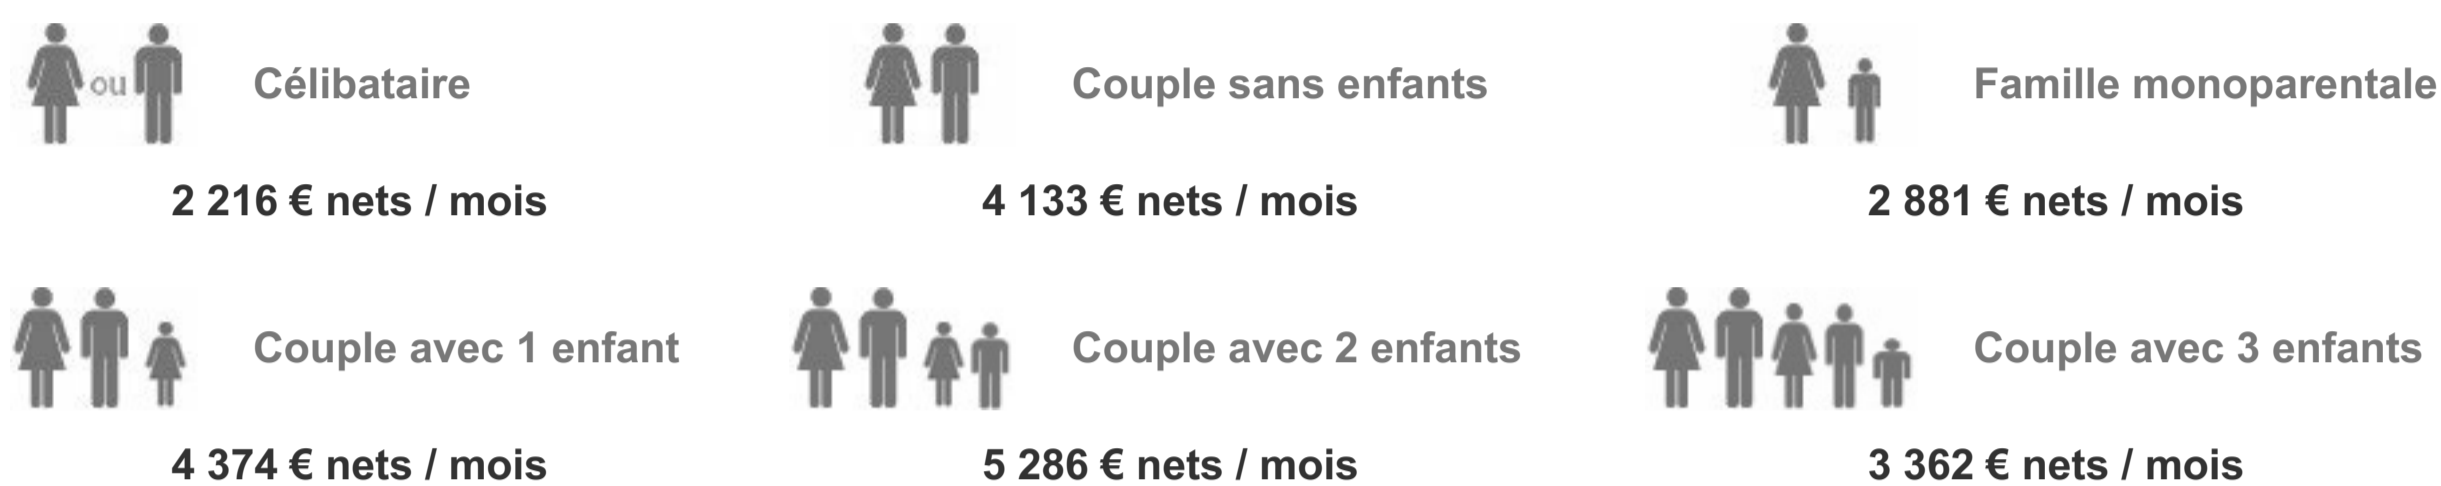

PARIS 14E ARRONDISSEMENT (75014)

Île-de-France > Paris

DONNÉES CLÉS

Population	138 299 habitants (63 900 ménages)
Type de ménage le plus fréquent	Célibataires 55 % des ménages
Niveau de vie	2 340 € nets / UC / mois (+ 1 % sur un an)
<p><i>UC = unité de consommation. Dans un ménage, le premier adulte compte pour 1 UC, les autres personnes de plus de 14 ans comptent pour 0,5 UC et les enfants de moins de 14 ans comptent pour 0,3 UC</i></p>	
Classement national	879 ^{ème} sur 36 717 (- 85)
Revenus des 10% les plus riches	X 2.4 par rapport à la moyenne

Soyez prévenu(e) des mises à jour sur cette ville

Revenus détaillés des ménages à Paris 14e Arrondissement

COMPARAISONS LOCALES ET NATIONALES

Comparaison du niveau de vie avec les villes voisines

Paris 7e Arrondissement	3762 €
Paris 6e Arrondissement	3513 €
Paris 5e Arrondissement	2884 €
Paris 15e Arrondissement	2670 €
Vanves	2398 €
Paris 14e Arrondissement	2340 €
Montrouge	2302 €
Paris 13e Arrondissement	1967 €
Malakoff	1933 €
Gentilly	1603 €