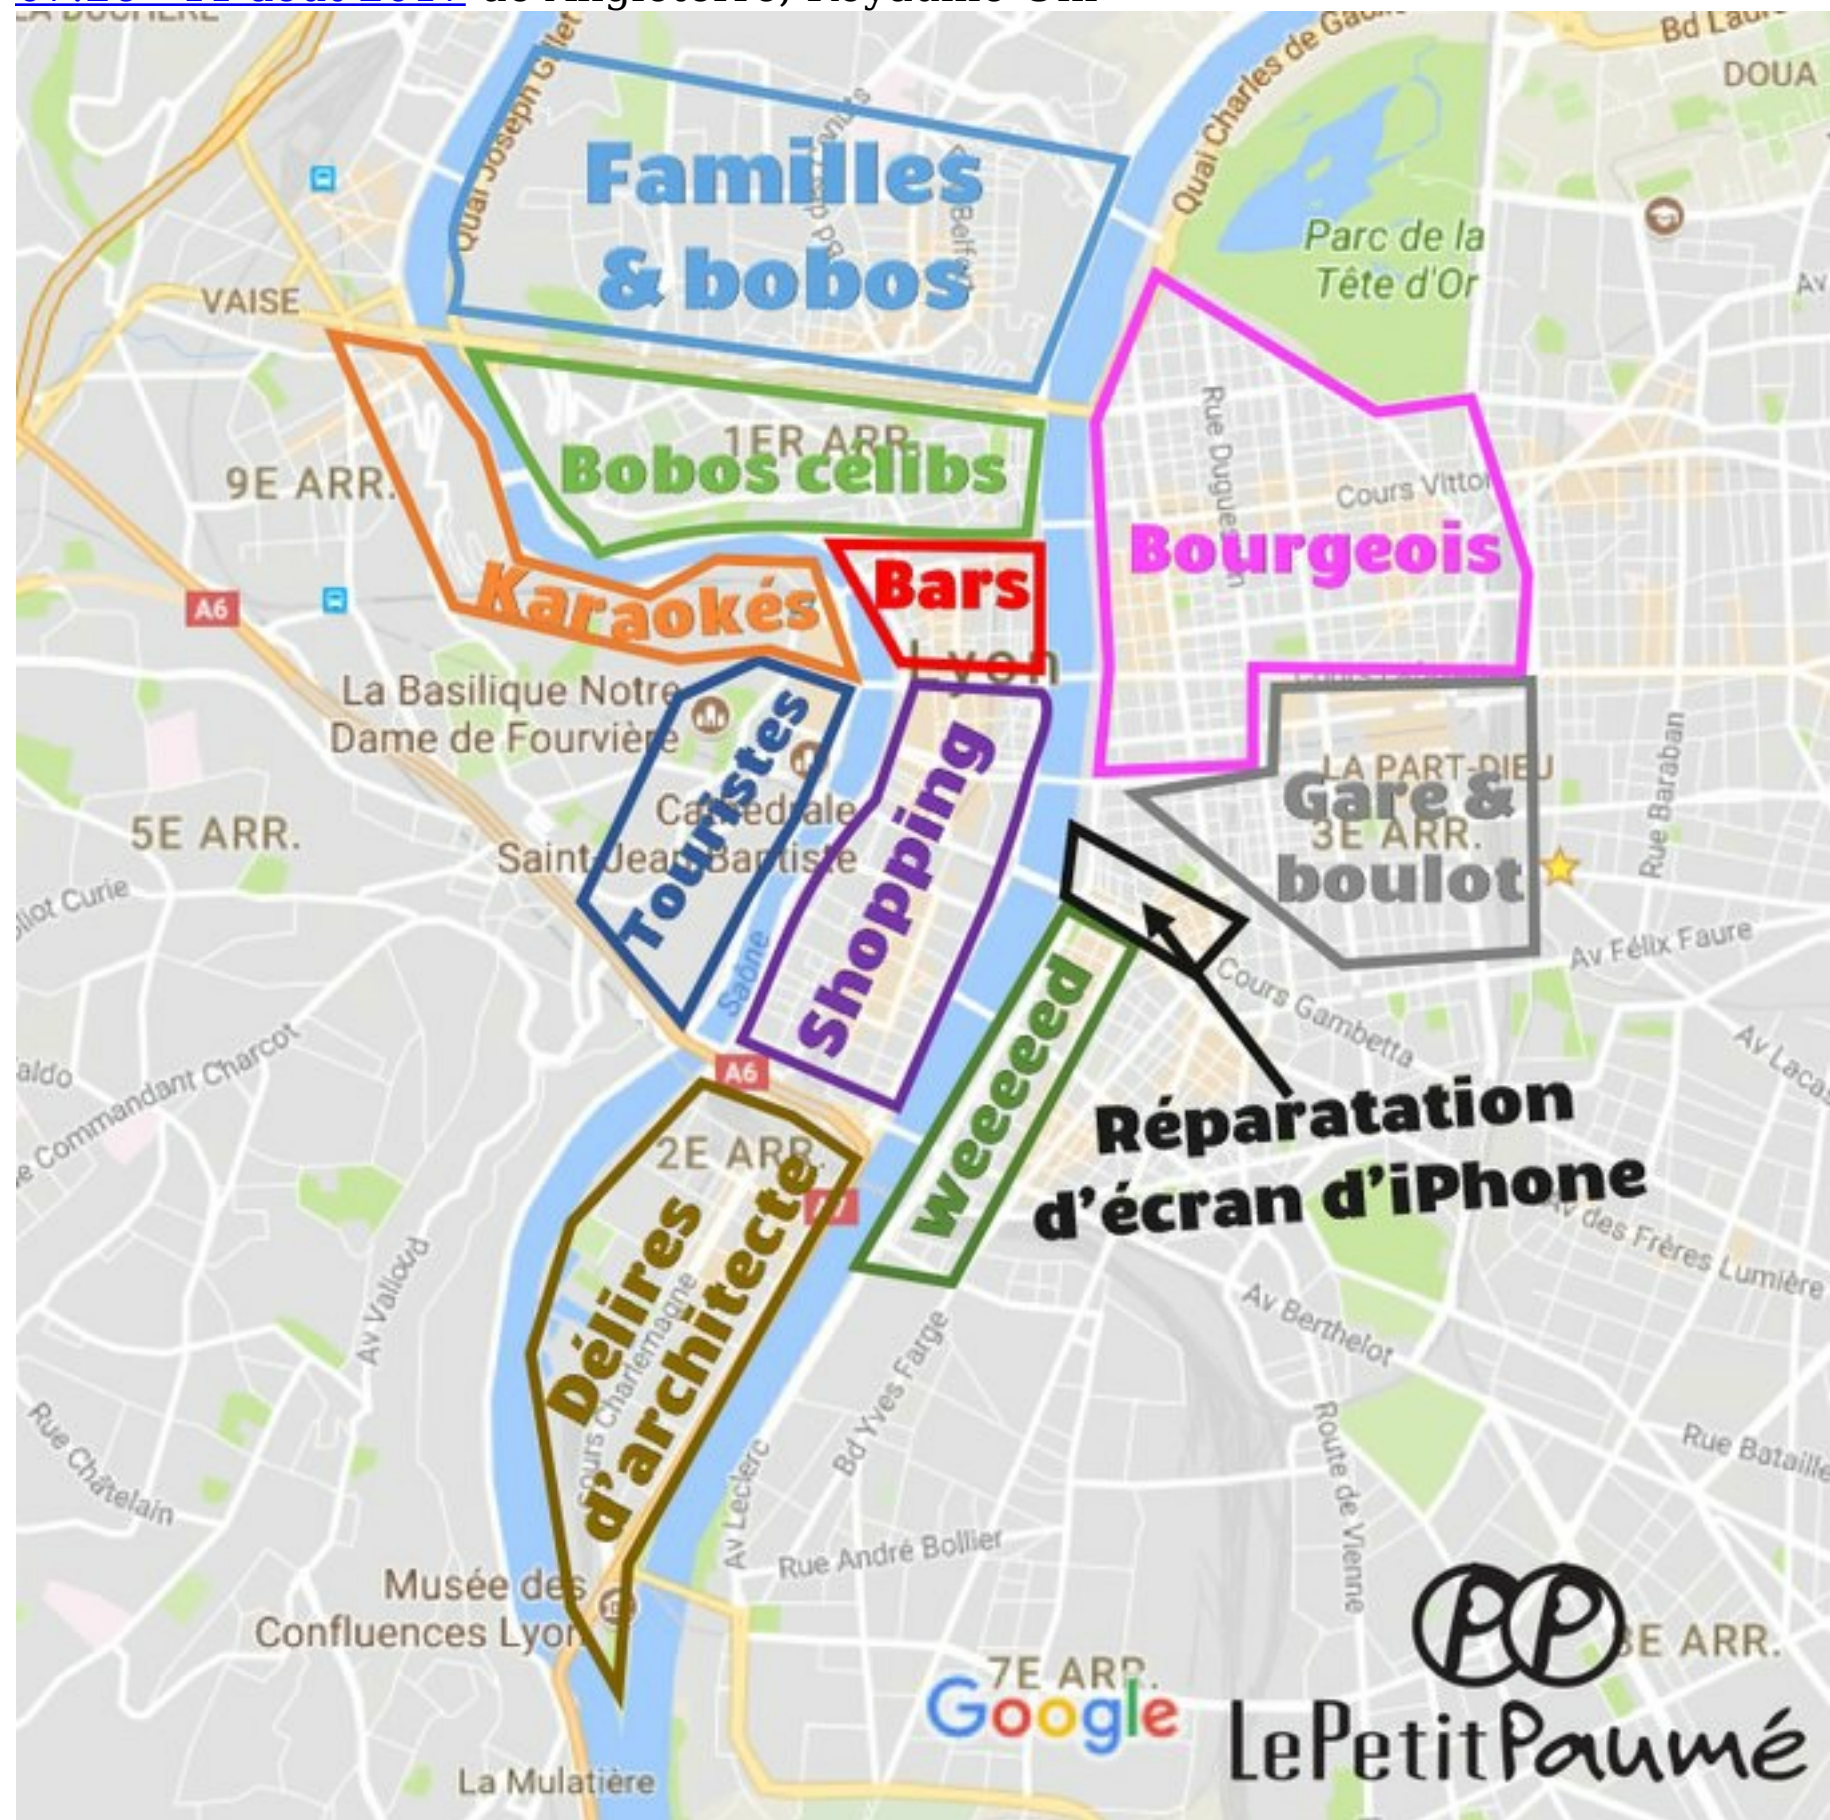

La vraie carte du centre de Lyon enfin dévoilée pic.twitter.com/4n1OmJeieD
07:26 - 11 août 2017 de Angleterre, Royaume-Uni

Twitter
par: [Le Petit Paumé @lePetitPaume](https://twitter.com/lePetitPaume)

Deceased @YannisLBJMA 4 h

En réponse à [@lePetitPaume](https://twitter.com/lePetitPaume) [@SDarderOL](https://twitter.com/SDarderOL)
Ajoutez Tito à garibaldi
[Afficher la conversation](#) ·

Clémex @ClemenxC_ 4 h

En réponse à [@lePetitPaume](https://twitter.com/lePetitPaume)
Vous avez oublié Perrache célèbre pour...vous avez compris
[Afficher la conversation](#) ·

Le Petit Paumé @lePetitPaume 4 h

En réponse à [@ClemenxC_](https://twitter.com/ClemenxC_)
Pour ses trains ? ☺
[Afficher la conversation](#) ·

JCa @bus1404 4 h

En réponse à [@ClemenxC_](https://twitter.com/ClemenxC_) [@lePetitPaume](https://twitter.com/lePetitPaume)
Pour sa collection de J9?
[Afficher la conversation](#) ·

Spooky @Spooky_Gone 1 h

En réponse à [@lePetitPaume](https://twitter.com/lePetitPaume) [@ClemenxC_](https://twitter.com/ClemenxC_)
et les tapineuses de Charlemagne... les patineuses pardon☺
[Afficher la conversation](#) ·