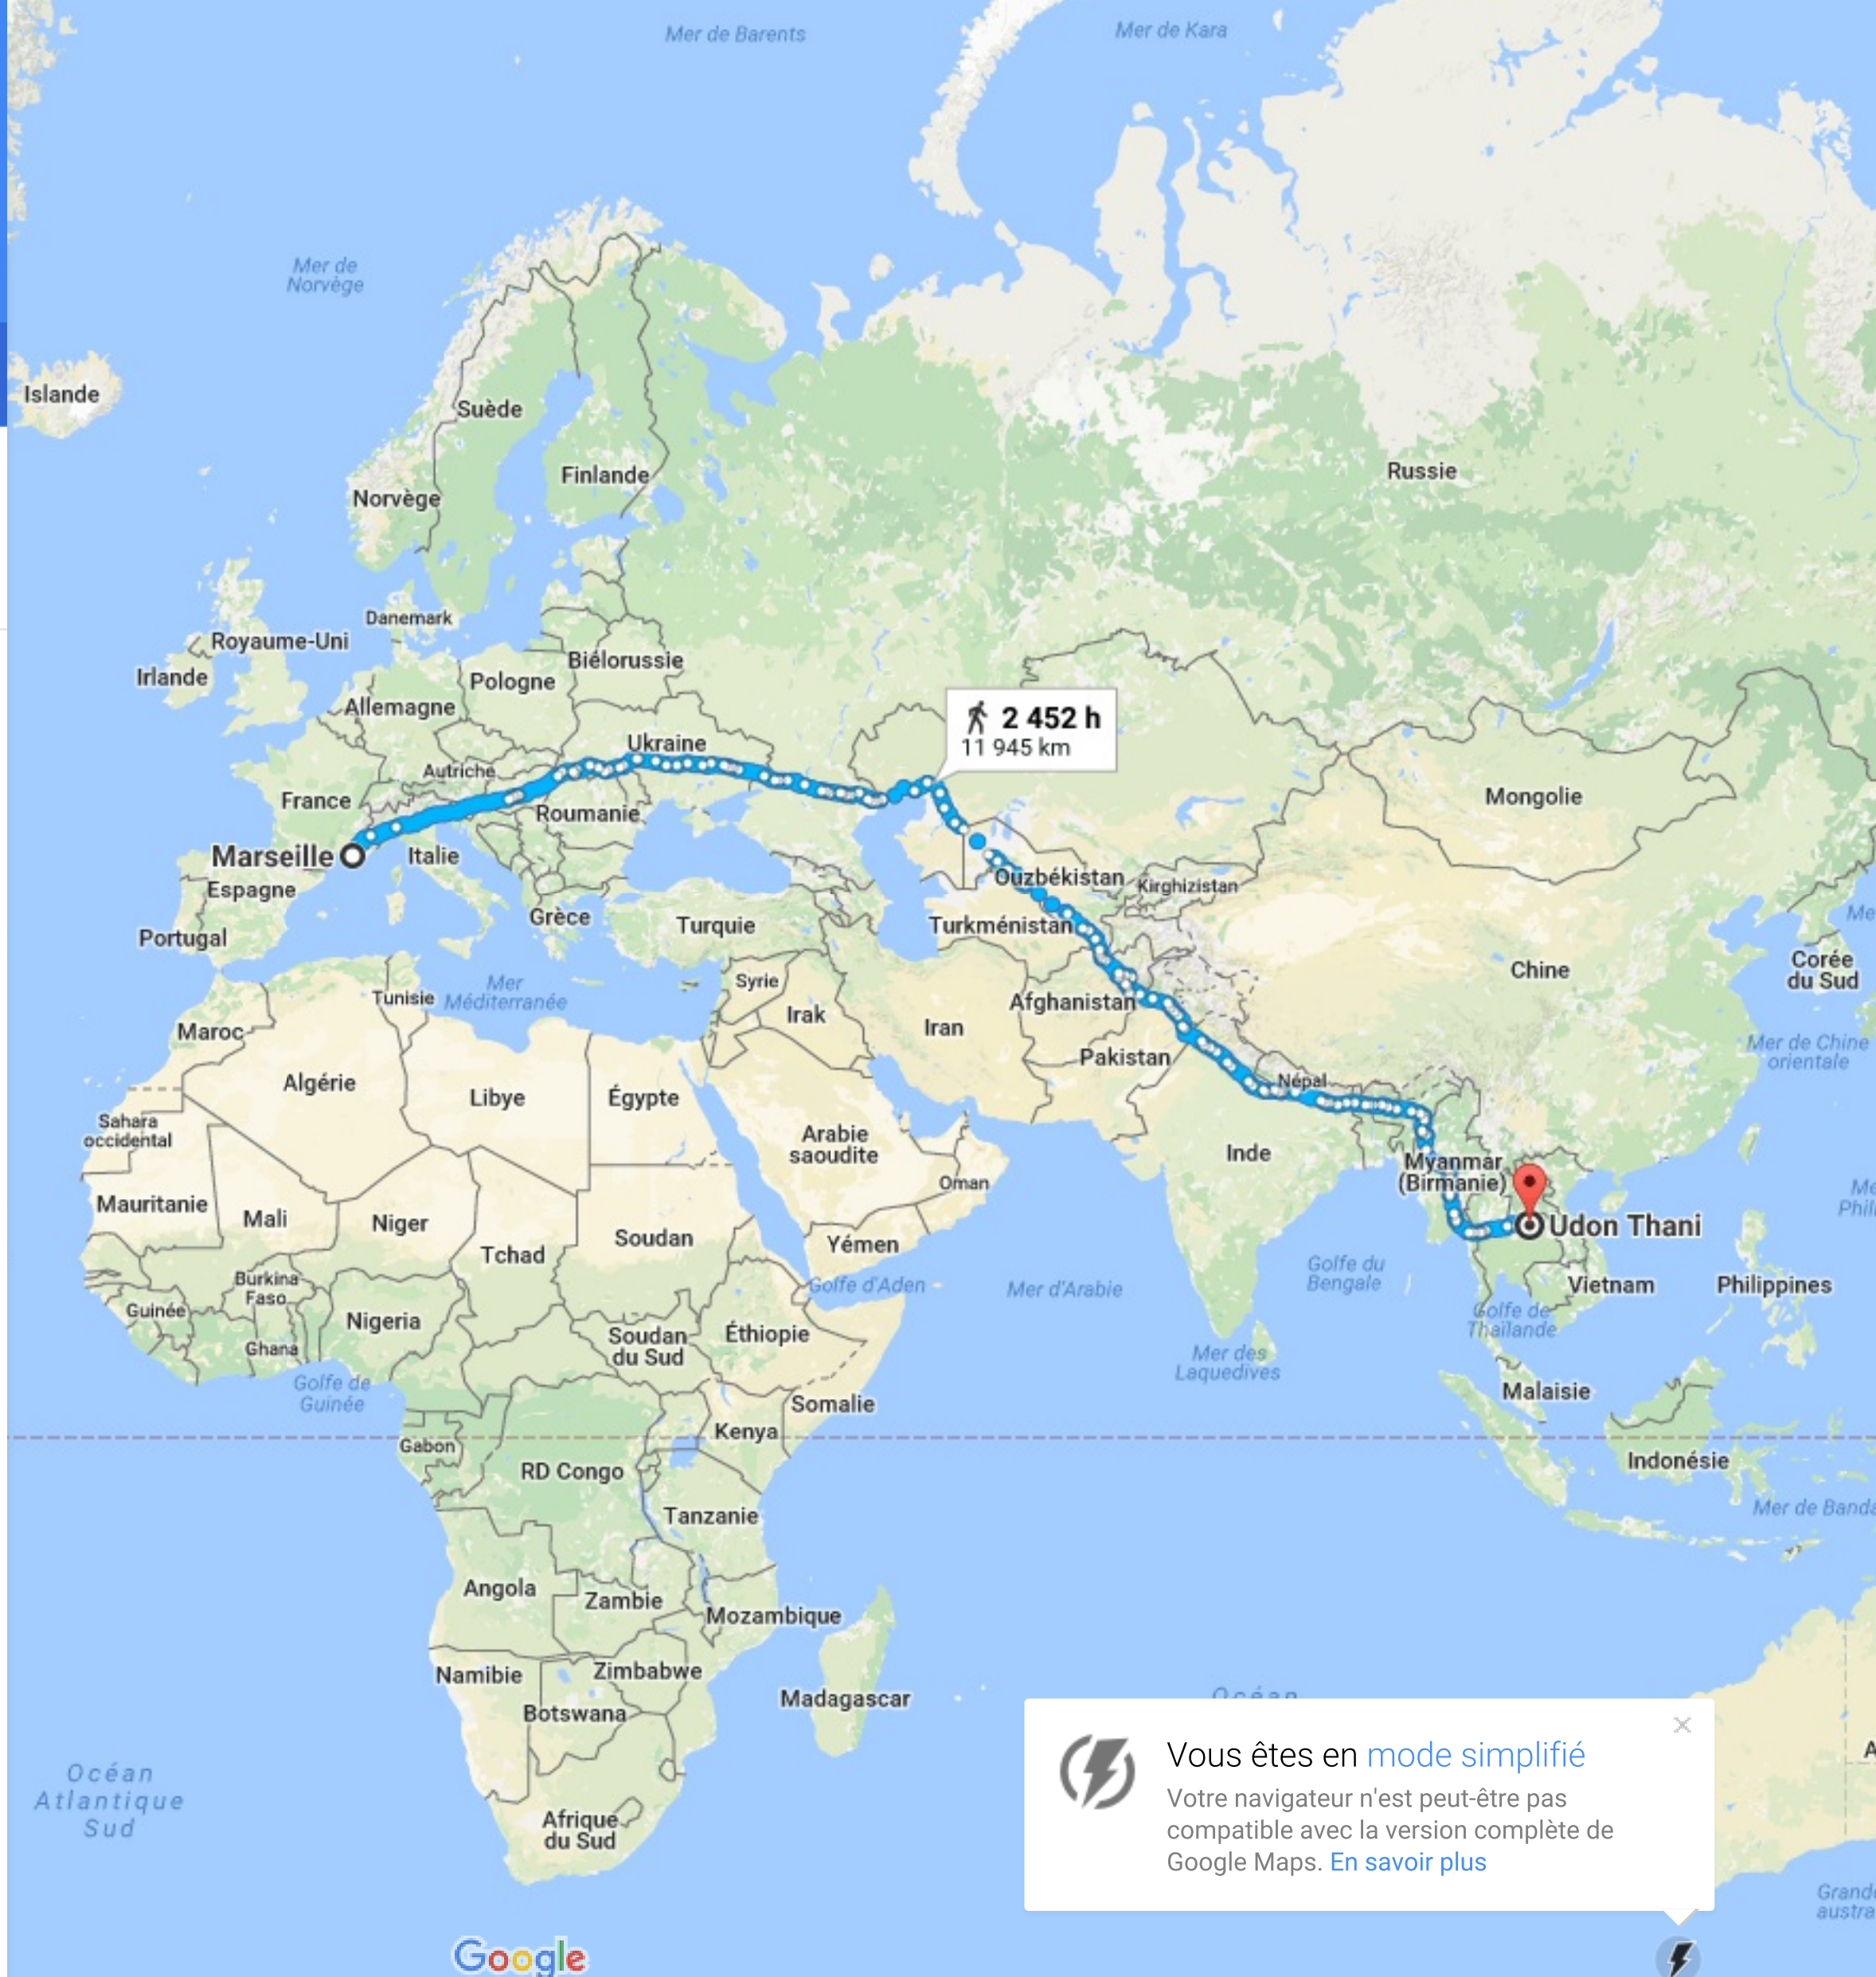

Marseille

Udon Thani, Mueang Udon Thani Di...

102 jours

2 452 h (11 945 km)

Via A-380

2 452 h
11 945 km

Vous êtes en **mode simplifié**

Votre navigateur n'est peut-être pas compatible avec la version complète de Google Maps. [En savoir plus](#)

Google

1000 km