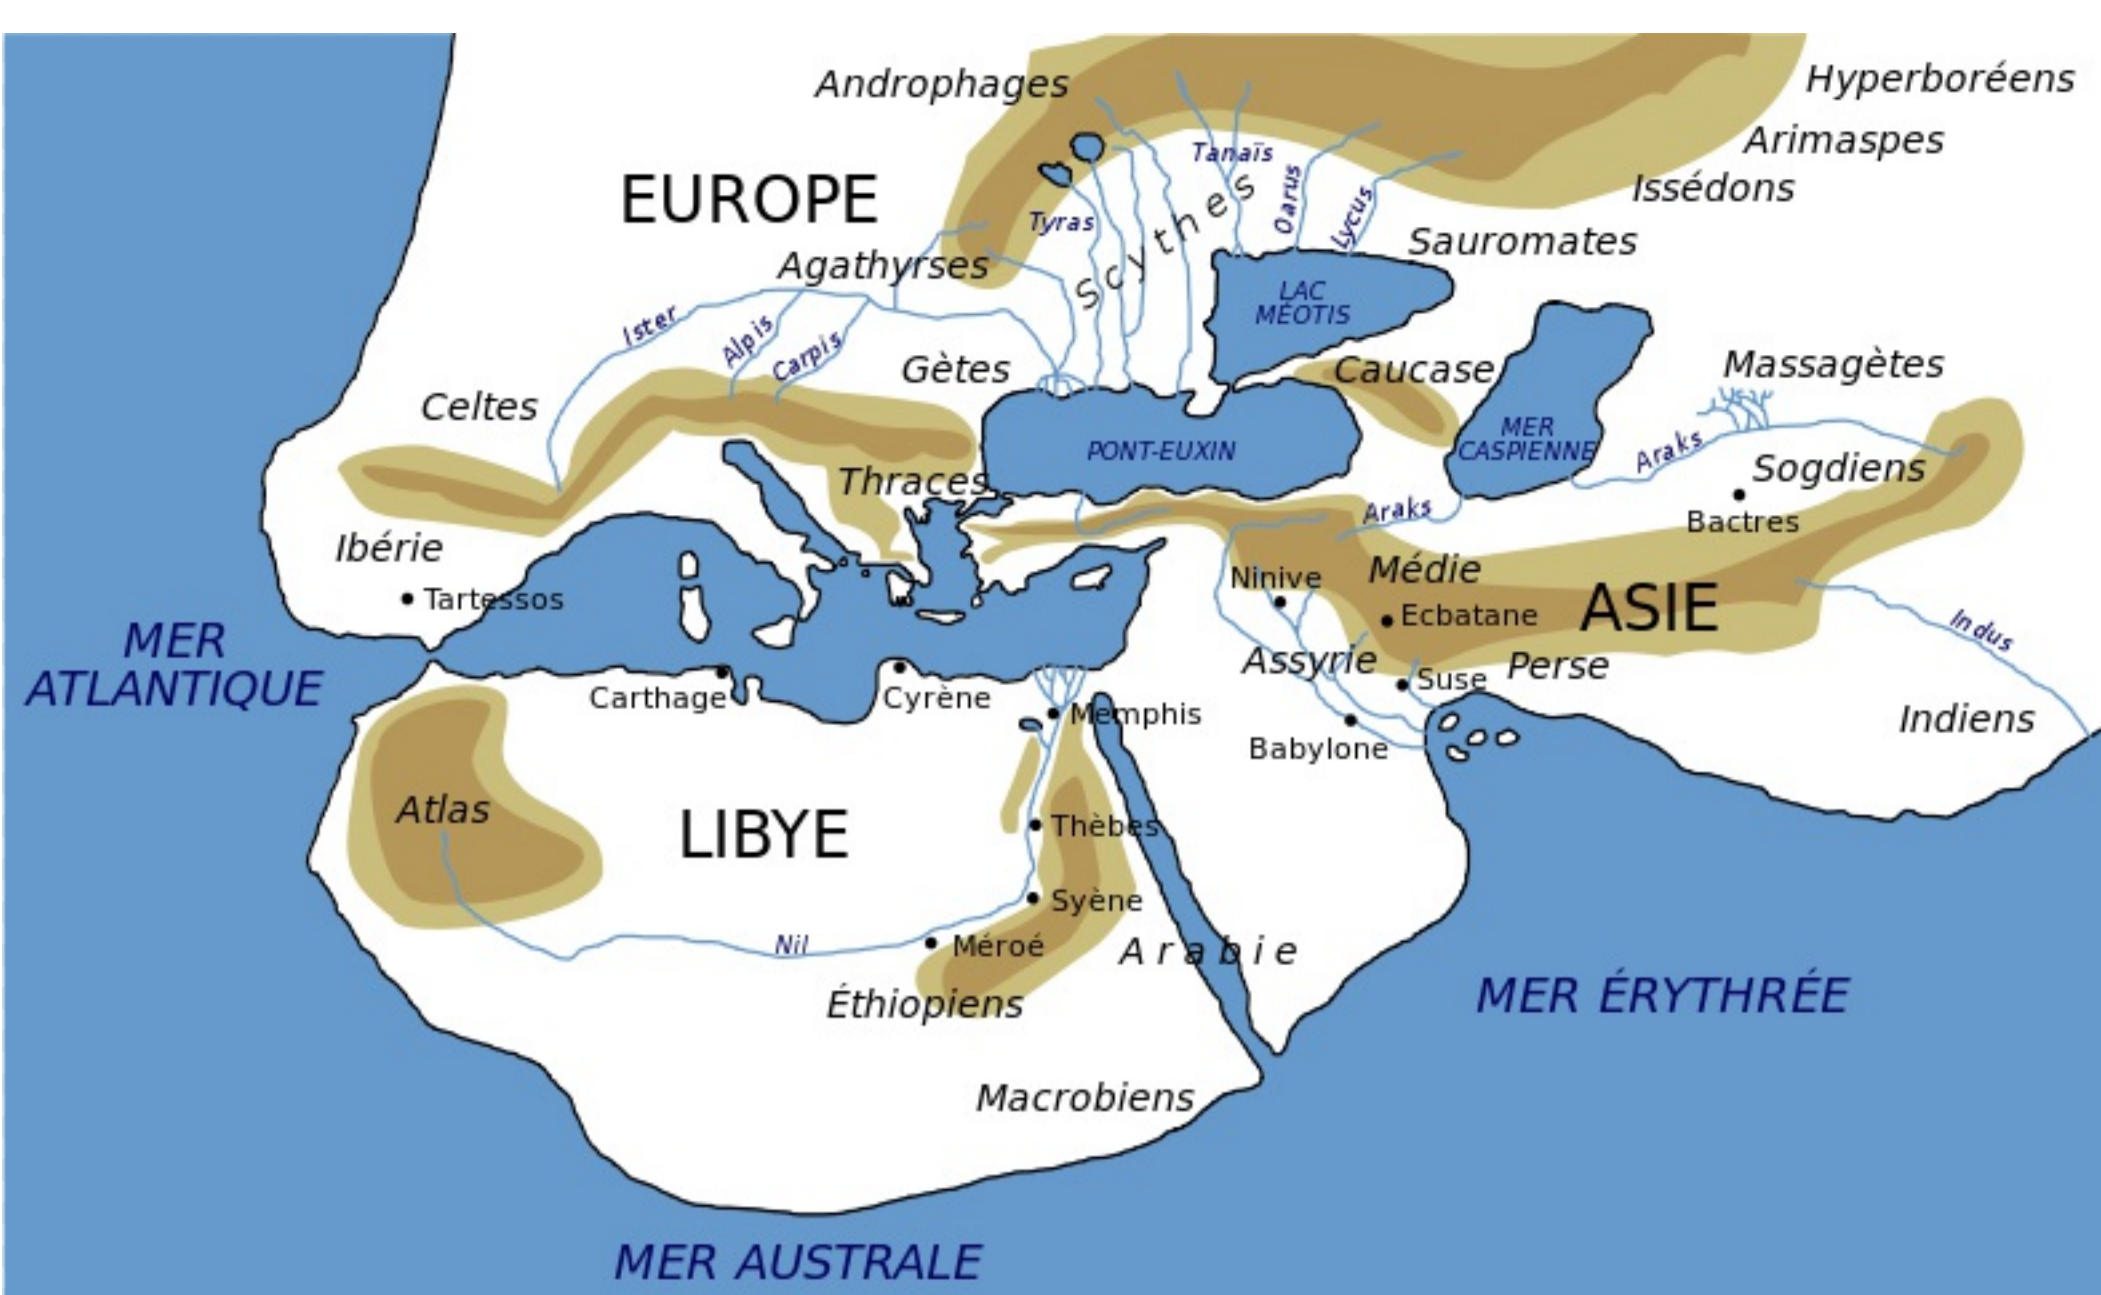

Fichier:Herodotus world map-fr.svg


Ouvrir dans le Visualiseur de médias

Ce fichier et sa description proviennent de Wikimedia Commons. **Accéder au fichier sur Commons** (<https://commons.wikimedia.org/wiki/File:Herodotus_world_map-fr.svg?uselang=fr>)

Cette image vectorielle a été créée avec Inkscape.

Description	Français : Reconstruction du monde décrit par Hérodoté dans son <i>Enquête</i> (Ve siècle av. J.-C.).
Date	15 décembre 2006
Source	Réalisation personnelle (adaptation du GIF de Marco Prins et Jona Lending sur www.livius.org, voir http://www.livius.org/a/1/maps/herodotus_map.gif, avec des ajustements de http://www.mediterranees.net/geographie/herodote/cartes.html, http://www.meer.org/herodotus-world-map-1a.jpg et http://www.henry-davis.com/MAPS/Ancientimages/109A.GIF).
Auteur	User:Bibi Saint-Pol

Autorisation (Réutilisation de ce fichier)	Moi, propriétaire du copyright de cette œuvre, la place dans le domaine public. Ceci s'applique dans le monde entier. Dans certains pays, ceci peut ne pas être possible ; dans ce cas : <i>J'accorde à toute personne le droit d'utiliser cette œuvre dans n'importe quel but, sans aucune condition, sauf celles requises par la loi.</i>

Autres versions [ ]

العربية (PNG)	беларуская	беларуская (тарашкевіца)	Deutsch	Ελληνικά	English
español	euskara	français	magyar	ქართული	русский

Ce fichier SVG utilise du texte encapsulé qui peut être facilement traduit dans votre langue en utilisant un éditeur SVG, comme Inkscape ou Adobe Illustrator. En savoir plus.
Vous pouvez également le télécharger et le traduire manuellement à l'aide d'un éditeur de texte.

Historique du fichier

	Date et heure	Vignette	Dimensions	Utilisateur	Commentaire
actuel	15 décembre 2006 à 06:18		788 × 476 (276 Kio)	Bibi Saint-Pol	doublon Memphis
	15 décembre 2006 à 01:24		788 × 476 (276 Kio)	Bibi Saint-Pol	{{Inkscape}} {{Information |Description= {{fr|Reconstitution hypothétique de la carte du monde perdue d'Hérodote (Ve siècle av. J.-C.).}} |Source=Réalisation personnelle (adaptation du GIF de Marco Prins et Jona Lending sur www.liv

Utilisation du fichier

Les 14 pages suivantes utilisent ce fichier :

- Afrique du Nord
- Années 450 av. J.-C.
- Atlantes (Afrique)
- Histoires
- Hérodote
- Libye
- Libye antique
- Limites de l'Europe
- Littérature grecque classique
- Montagne
- Sahara
- Utilisateur:Eunostos/Brouillon Littérature grecque antique
- Discussion utilisateur:Dalet4
- Wikipédia:Oracle/semaine 13 2007

Usage global du fichier

- Utilisation sur be.wikipedia.org
  - Мяжа Еўропа-Азія
- Utilisation sur br.wikipedia.org
  - Henlibia
- Utilisation sur fr.wiktionary.org
  - Africa
  - Libya
- Utilisation sur lt.wikipedia.org
  - Libiai
- Utilisation sur sh.wikipedia.org
  - 440-e pne.

Métadonnées