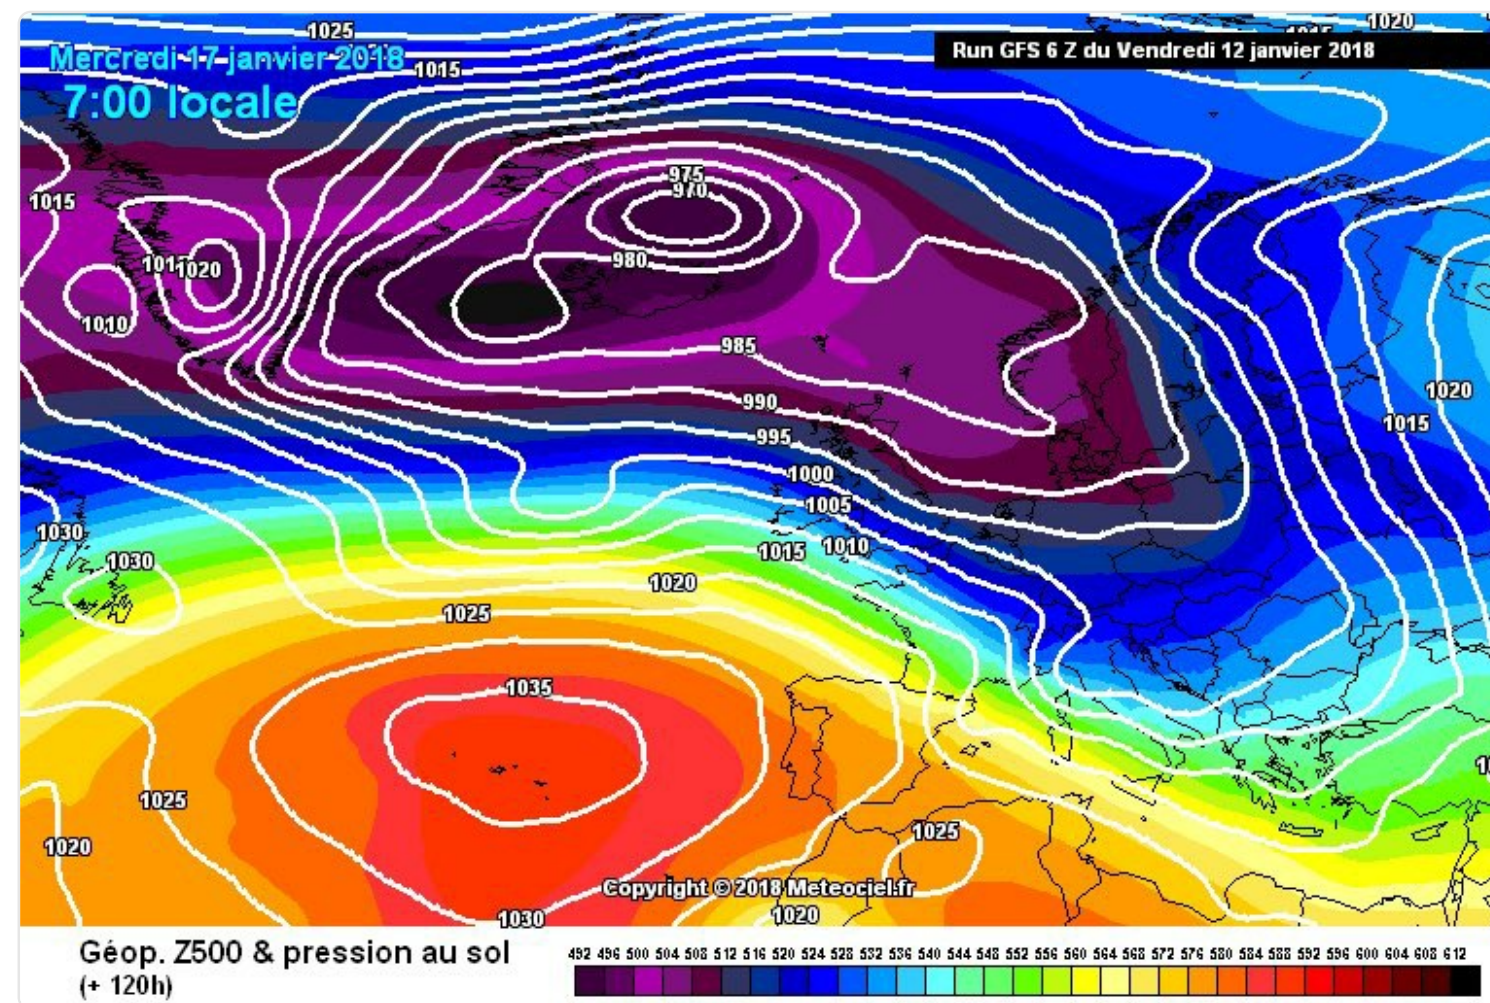

Thomas Blanchard

@ThomasBlanchar2

Suivre

Mise en place d'un courant d'Ouest-Nord-Ouest particulièrement favorable à de nouvelles chutes de [#neige](#) abondantes dans les Alpes du Nord la semaine prochaine. L'enneigement deviendra exceptionnel en Haute-montagne sur l'intérieur de la Savoie jusqu'au Mont-Blanc.