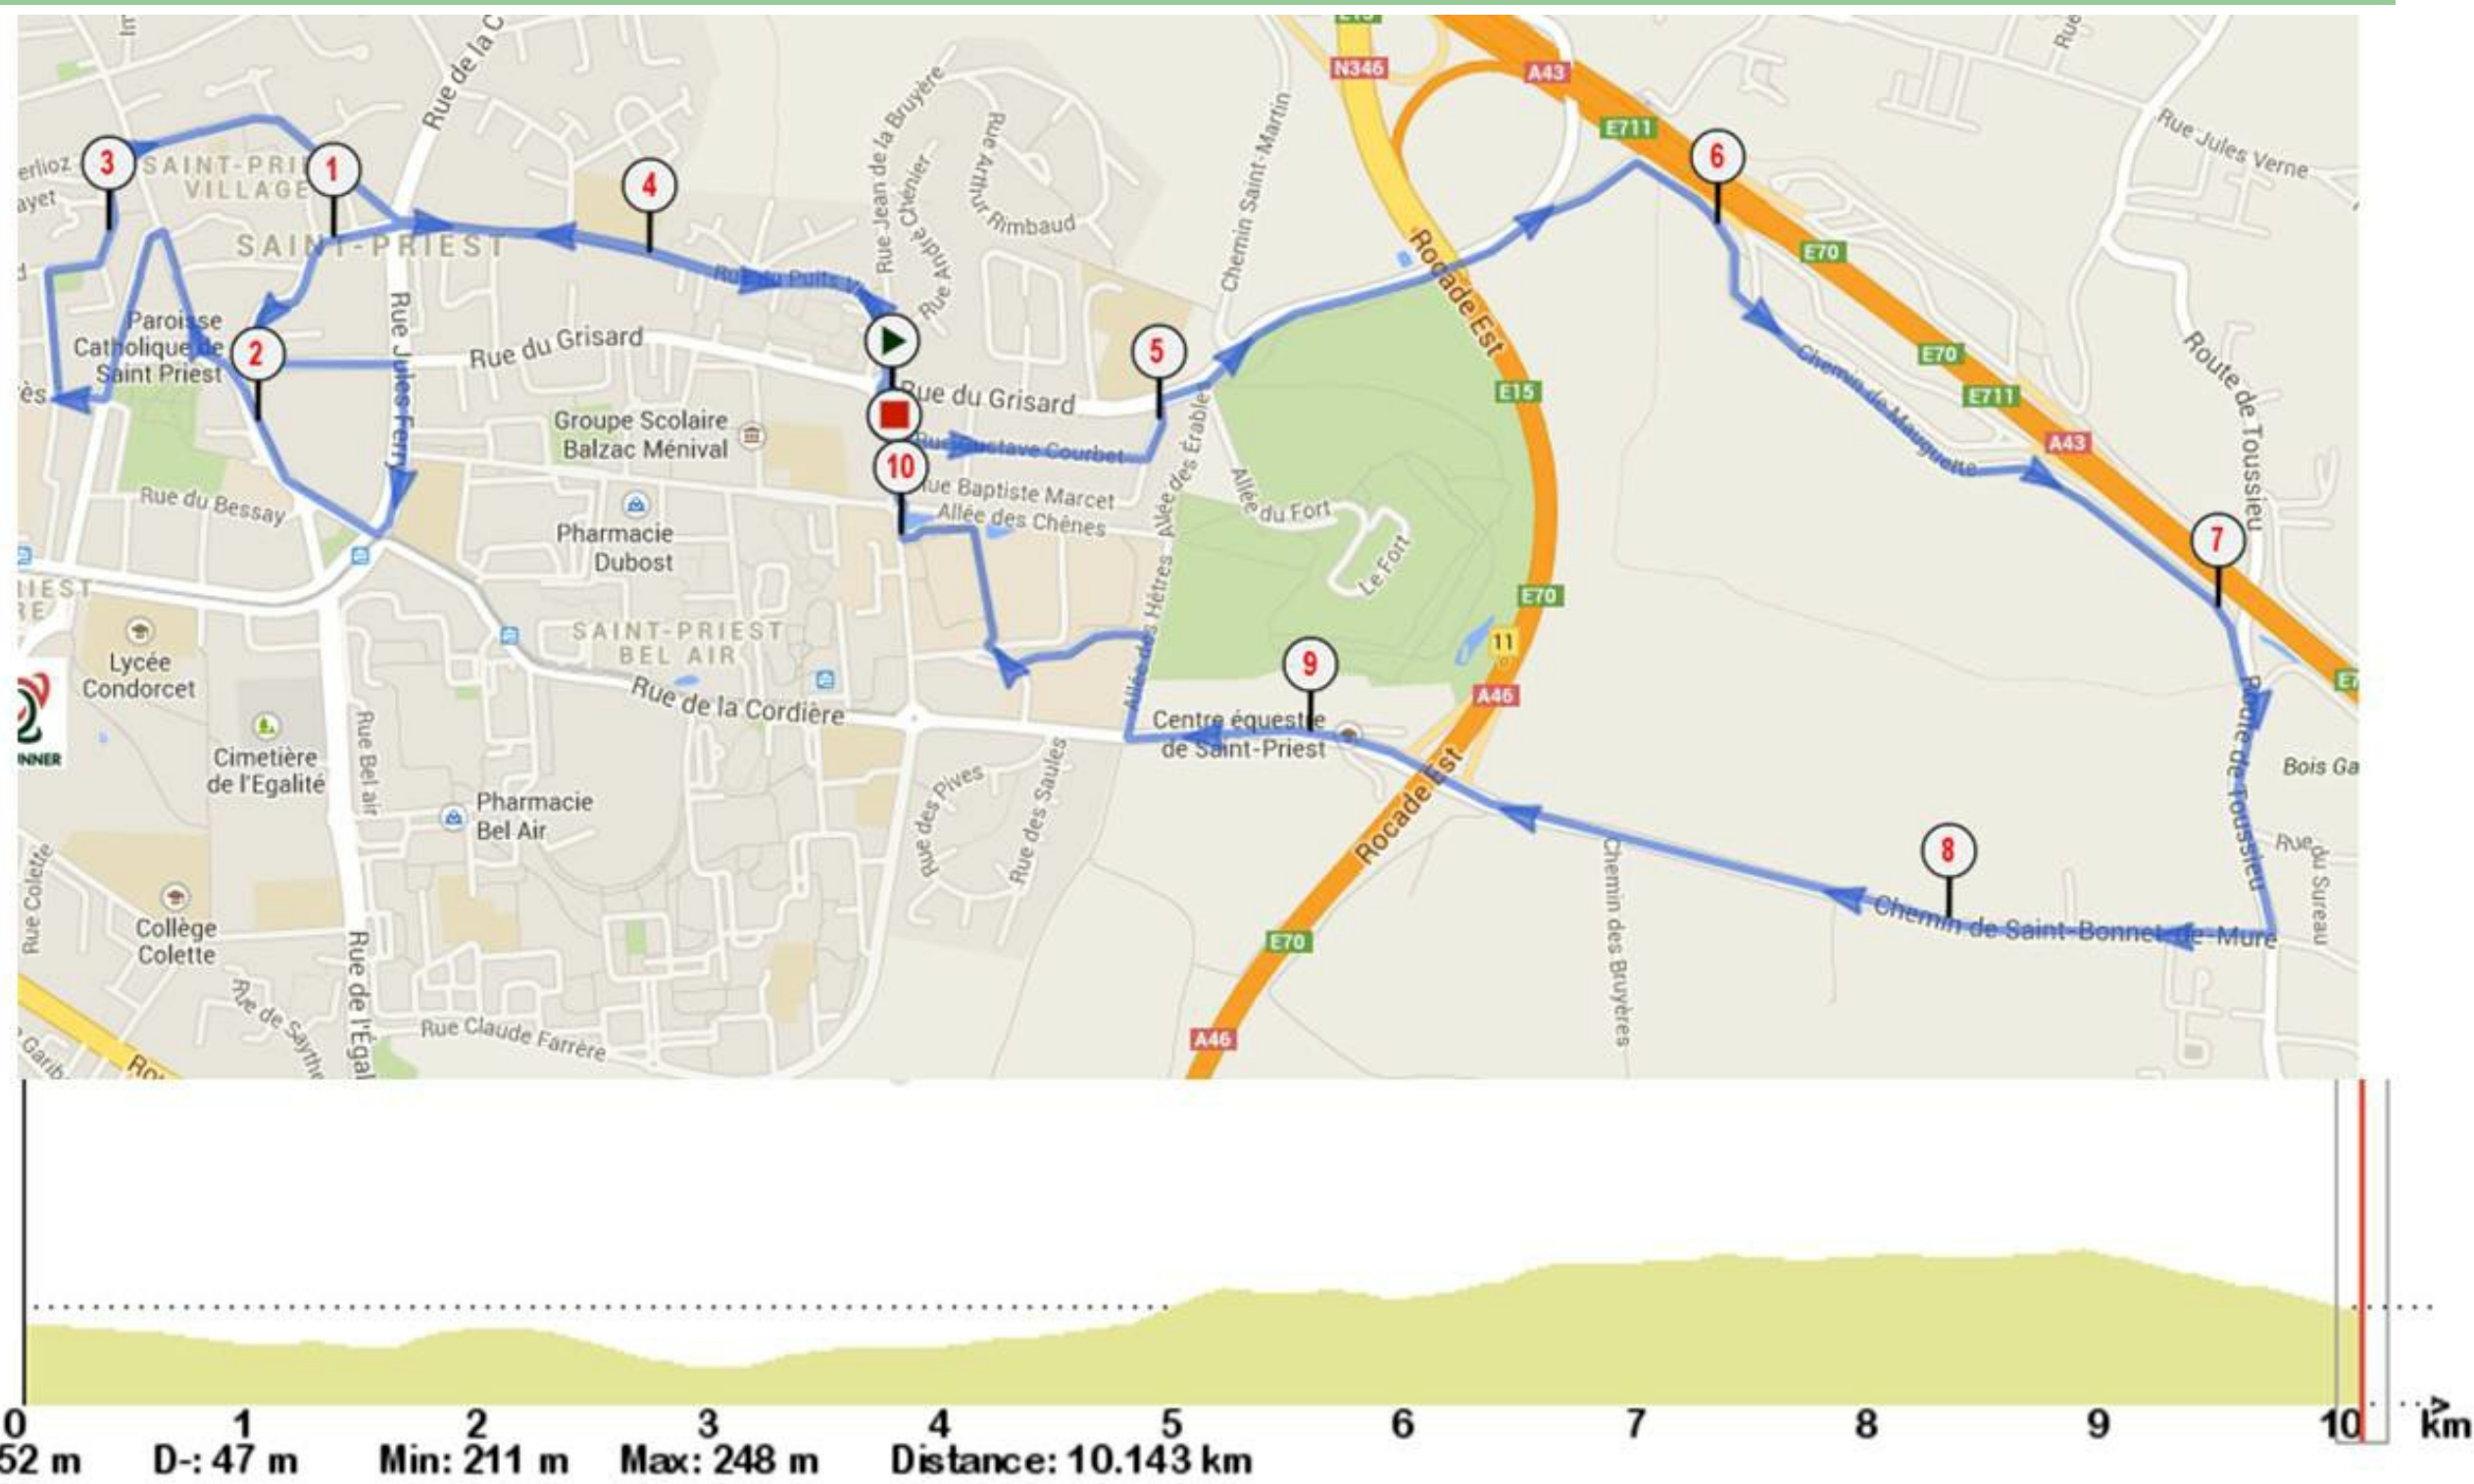

Accueil

Remonter

Profil du 10 km

Le parcours oscille entre -20 m et +30 m par rapport au départ et à l'arrivée

Trace GPS: [Lien\(Clic droit et enregistrer la cible sous\)](#)