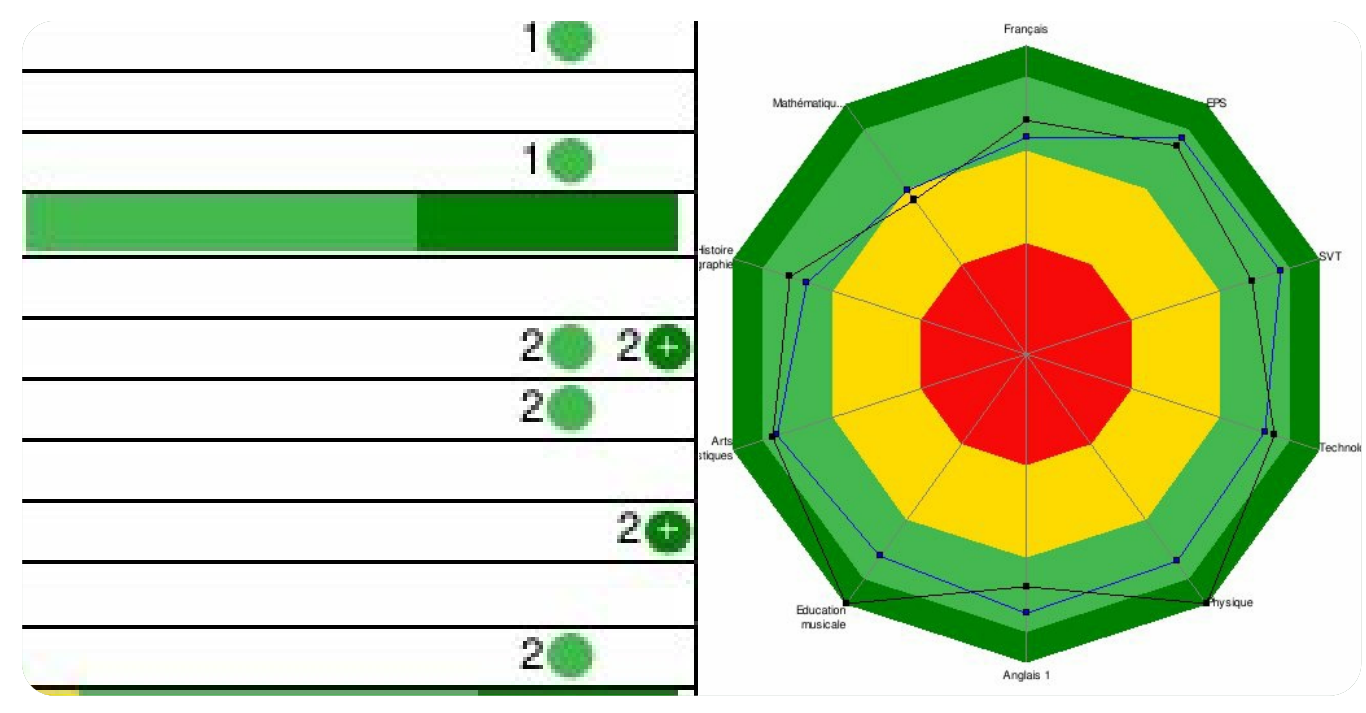

Legrugru-e
@legrugru
Les vieux cons o
l'expérience.
Joined May 2

Legrugru-e @legrugru · 18m
dites @EducationFrance il faut vraiment vous ressaisir là, je vous colle un ROND ROUGE - pour vos bulletins scolaires

1 2 4

Legrugru-e @legrugru
[Follow](#)

Petit aperçu. On pige rien.

5:42 AM - 14 Dec 2018

2 Retweets 3 Likes

13 2 3

Legrugru-e @legrugru · 14m
le seul truc compréhensible est l'appréciation des profs.

2 2 1

Isleif @Isleif2102 · 10m
Replying to @legrugru
image de gauche est horrible,
graph de droite : le bleu c'est la moyenne de la classe et le noir celui du gosse ?

1 2

Legrugru-e @legrugru · 9m
oui

1 2

Isleif @Isleif2102 · 7m
Franchement je trouve ça pas si mal l'image de droite. Faut améliorer math svt et anglais du coup.