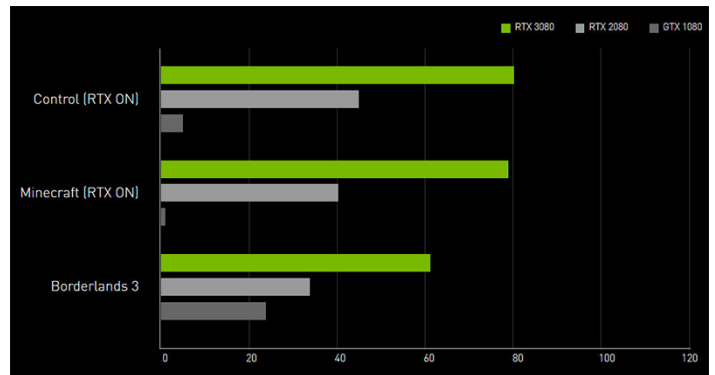

FRÉQUENCE D'IMAGES MAXIMALE

Basé sur les capacités phénoménales de l'IA, le super-échantillonnage par Deep Learning (DLSS) de NVIDIA est une technologie de rendu révolutionnaire qui vous offre un tout nouveau niveau de fidélité visuelle grâce aux processeurs Tensor Core dédiés à l'IA des GPU GeForce RTX. Le DLSS met à profit toute la puissance d'un réseau optimisé de neurones profonds pour accélérer les fréquences d'images tout en générant des visuels époustouffants d'une netteté incomparable. Ce gain de performance significatif permet aux joueurs du monde entier de maximiser les paramètres du ray tracing et d'augmenter les résolutions de sortie.

C'EST VOUS QUI DÉCIDEZ !

Notre site LDLC.com utilise des cookies ou des technologies similaires pour vous proposer des services et offres adaptés à vos centres d'intérêt, vous garantir une meilleure expérience utilisateur et réaliser des statistiques de visites. [En savoir plus](#),

REFUSER

PARAMÉTRER

J'ACCEPTÉ