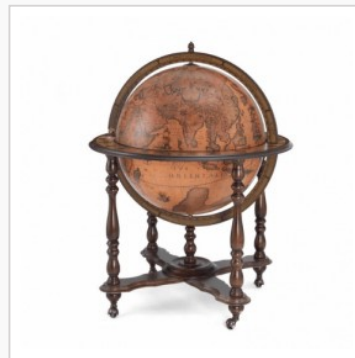

Globe terrestre

Grand globe

Globe Magnum Ø100 cm Impérial

Globe Magnum Ø100 cm Impérial

Reference: 2511159-E

Magnifique réalisation de Columbus : ce globe Magnum à la cartographie Impérial de 100 cm de diamètre vous laissera sans voix !

938,00 € ~~988,00 €~~

Globe bar Calipso
Zoffoli...

439,00 € ~~469,00 €~~

Grande mappemonde
bar...

2 096,00 € ~~196,00 €~~

Grand globe bar Ø60
cm...

1 109,00 € ~~159,00 €~~

Globe terrestre Ø 51
cm Duo...

950,00 €

Grand globe Duorama
Magnum...

3 898,00 € ~~3 998,00 €~~

Meuble bar Artemide
Ø50 cm...

763,00 € ~~793,00 €~~

Grand bar Bacco -
globe Ø50 cm

653,00 € ~~683,00 €~~

Globe cristal Ø 51 cm
Duo...