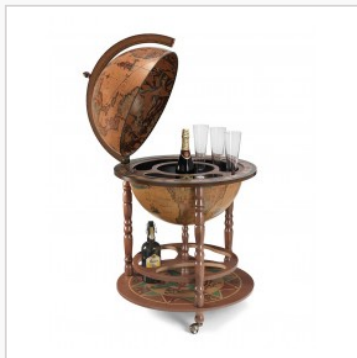

Globe terrestre

Grand globe

Globe Magnum Ø100 cm Impérial

Globe Magnum Ø100 cm Impérial

Reference: 2511159-E

Magnifique réalisation de Columbus : ce globe Magnum à la cartographie Impérial de 100 cm de diamètre vous laissera sans voix !

4 898,00 € ~~4 998,00 €~~

Globe lumineux
Magnum - Duo...

898,00 € ~~998,00 €~~

Mappemonde
Magnum Ø100 cm...

9 898,00 € ~~998,00 €~~

Grande mappemonde
Aries Ø60...

594,00 € ~~644,00 €~~

Grande mappemonde
Apollo...

938,00 € ~~988,00 €~~

Globe bar Calipso
Zoffoli...

439,00 € ~~469,00 €~~

Grande mappemonde
bar...

2 096,00 € ~~196,00 €~~

Grand globe bar Ø60
cm...

1 109,00 € ~~159,00 €~~

Globe terrestre Ø 51
cm Duo...