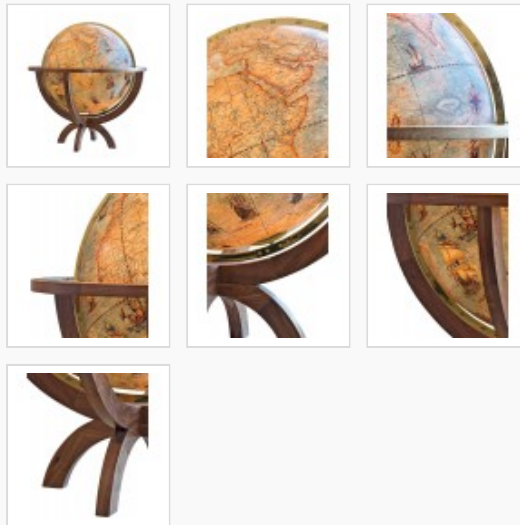

Globe terrestre

Grand globe

Globe Magnum Ø100 cm Impérial

Globe Magnum Ø100 cm Impérial

Reference: 2511159-E

Magnifique réalisation de Columbus : ce globe Magnum à la cartographie Impérial de 100 cm de diamètre vous laissera sans voix !

La sphère est supportée par un très beau support en bois massif en forme de corbeille.

Cartographie disponible en anglais.

[Livraison offerte en France métropolitaine](#)

[\(Nous contacter pour autre destination\)](#)

Cette magnifique mappemonde Magnum de 100 cm de diamètre saura impressionner les plus exigeants d'entre vous.

La cartographie antique (carte politique) de haute qualité est richement décorée dans des tons chaleureux et harmonieux. Vous pourrez y examiner différentes illustrations dessinées à la main telles que de fabuleux navires à voiles (frégates en tout genre), des roses des vents, des monstres marins légendaires, boussole ou encore drapeaux nautiques.... Tout un art pour vous ramener à la découverte des temps anciens !

Cette cartographie Impérial est à ce jour proposée uniquement en version anglaise.

Elle est entièrement entourée d'un méridien en laiton poli lequel a été gravé à la main. Naturellement, la sphère est multidirectionnelle, ce qui lui permet de tourner sur elle-même à la fois verticalement et horizontalement et ainsi offrir une vision plus facile de la cartographie.