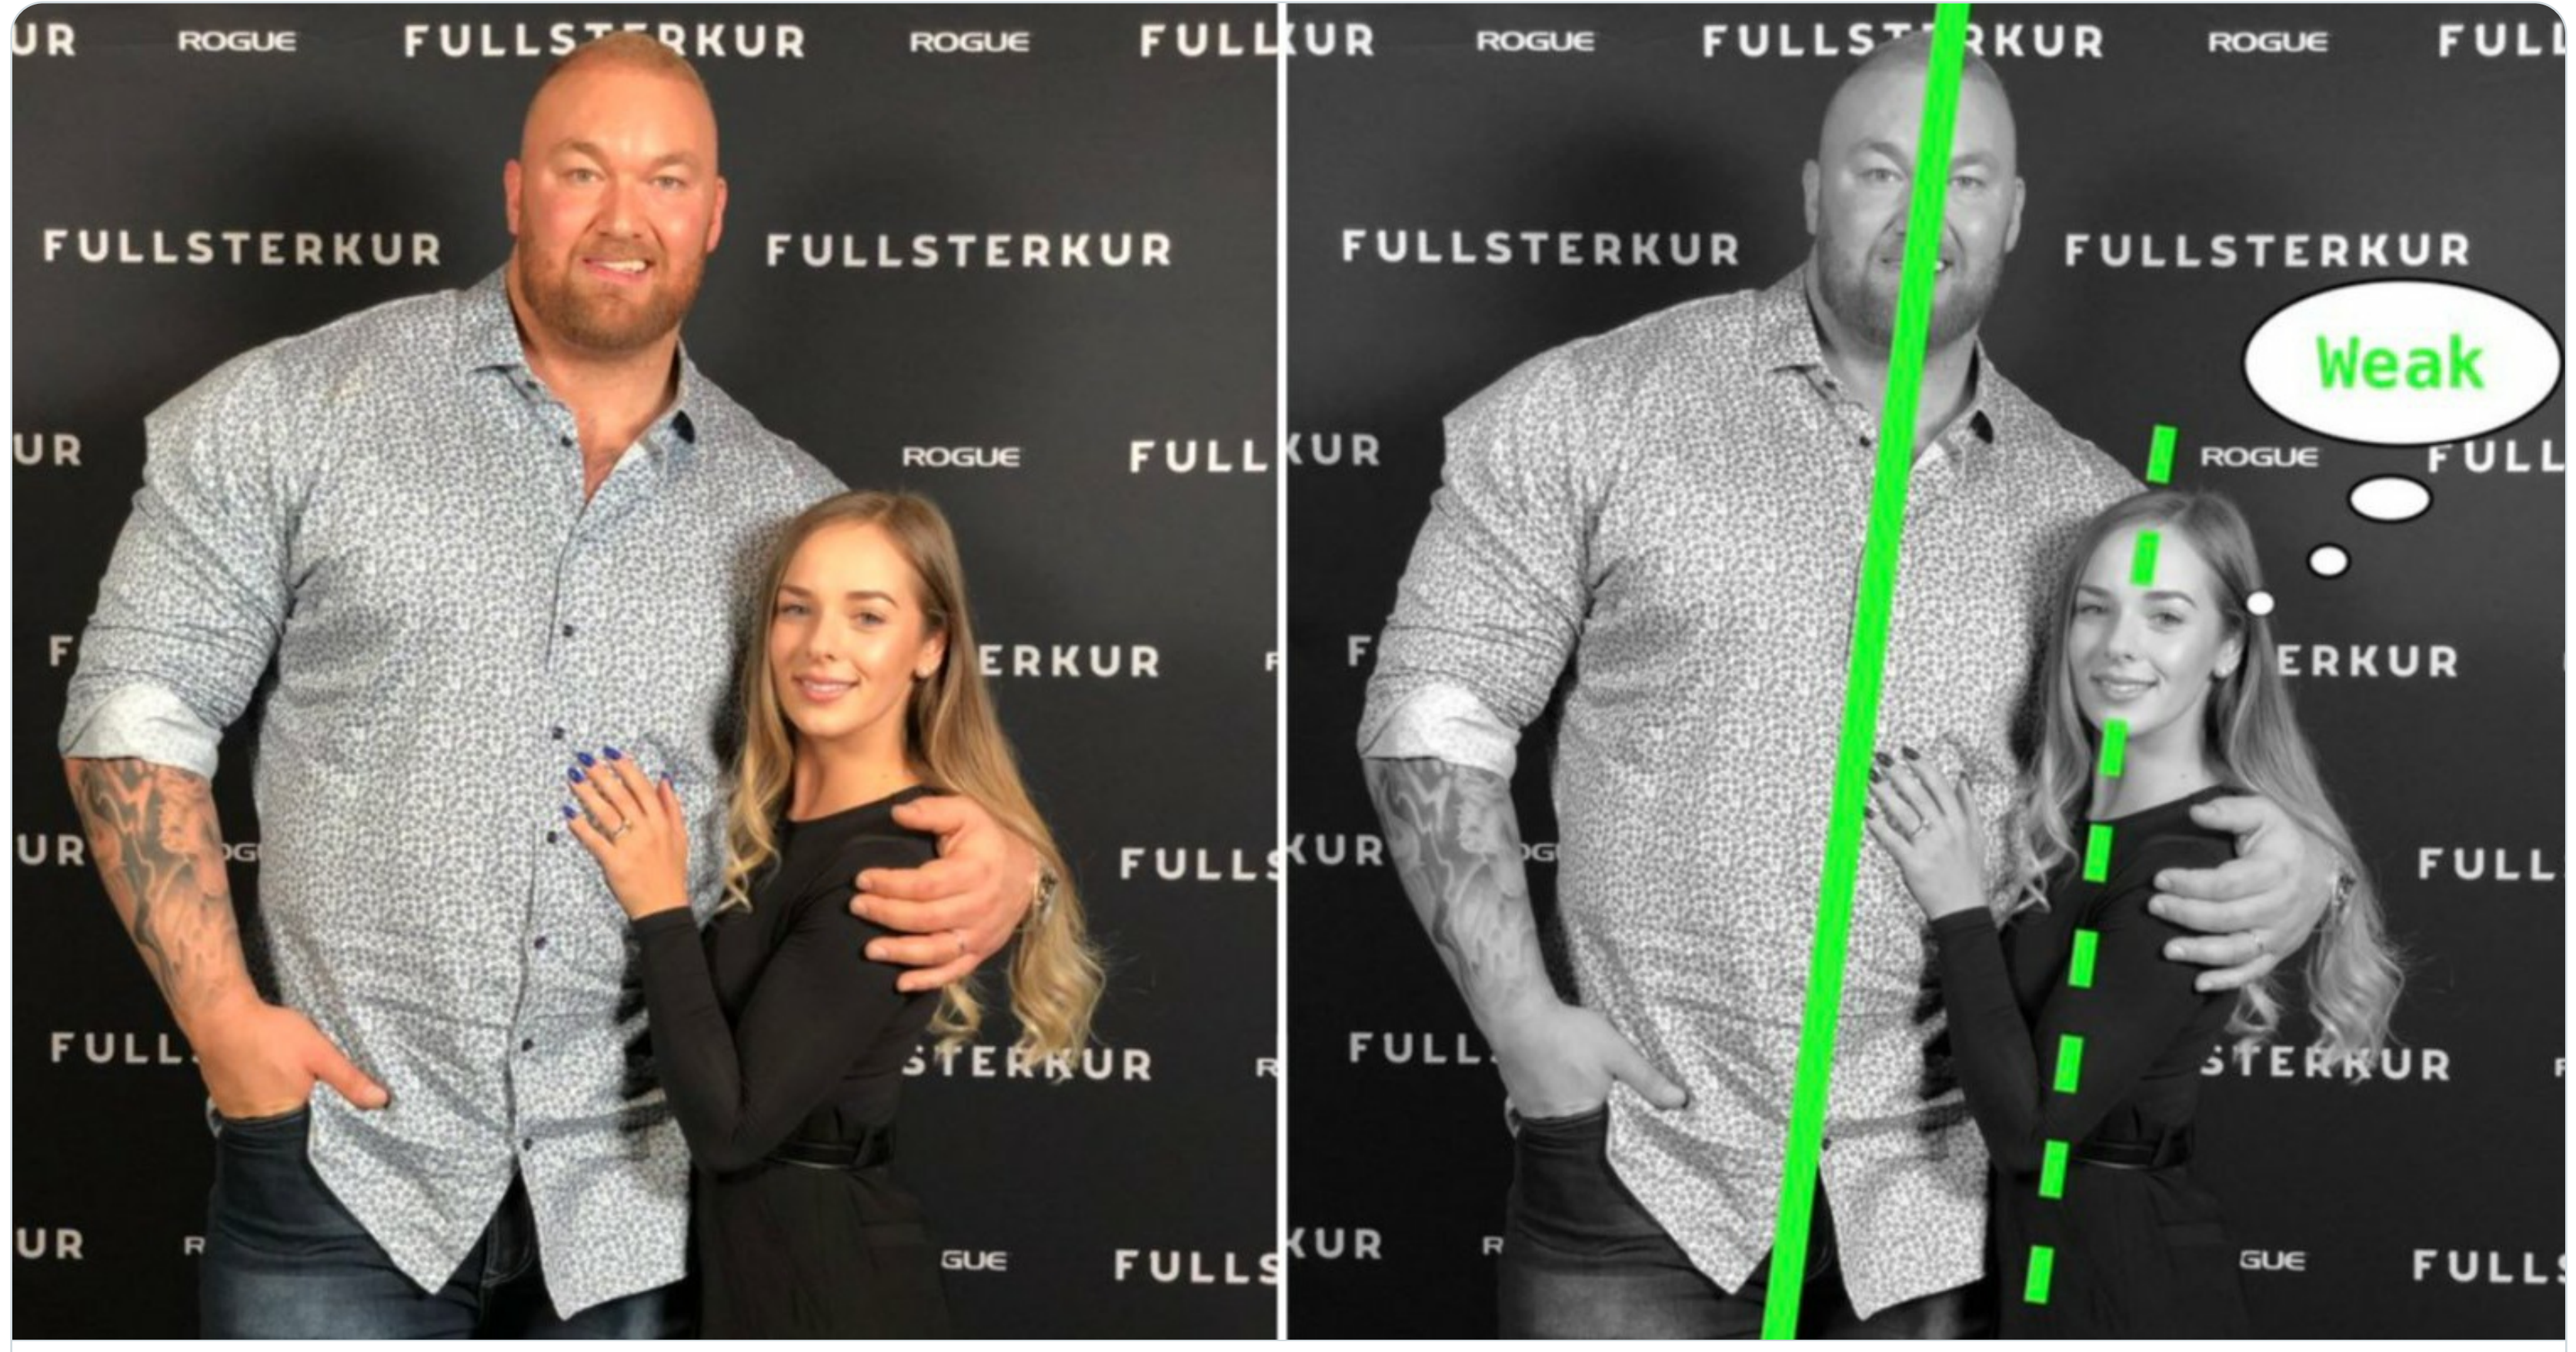

**Tankietfield** @Tankietfield · 3h  
Mais qu'est ce que je suis en train de lire là ?

**ASH** @monstertenma\_ · Jun 19  
Analysons ces 2 images pour que vous compreniez mieux.  
  
Nous avons trump d'un côté confiant, bras relâché et se tient totalement droit c'est la position idéal pour un homme.  
  
Et de l'autre côté obama qui est en cock shame et qui penche légèrement.  
  
Ai-je besoin d'argumenter?  
[Show this thread](#)

18 52

**Christophe Michel** @christopheml

Replying to @Tankietfield

Le gars a pris au premier degré les élucubrations d'un masculiniste connu (Rivelino), qui sont tellement stupides qu'elles sont devenues un mème pour se foutre de sa gueule.

knowyourmeme.com  
Green Line Test / Don't Lean In  
Green Line Test or Don't Lean In is a Twitter trend originating from parodies of a thread on the platform which argues that men leaning toward women in pictures betrays the man's neediness and weak...

1 12

**Christophe Michel** @christopheml · 3h  
Sa théorie laisse entendre que Hafþór Júlíus Björnsson est pas assez viril 🤔 Le gars pousse 440kg au squat et peut balancer un fût de bière de 15 kilos à 7 mètres de distance 🤔