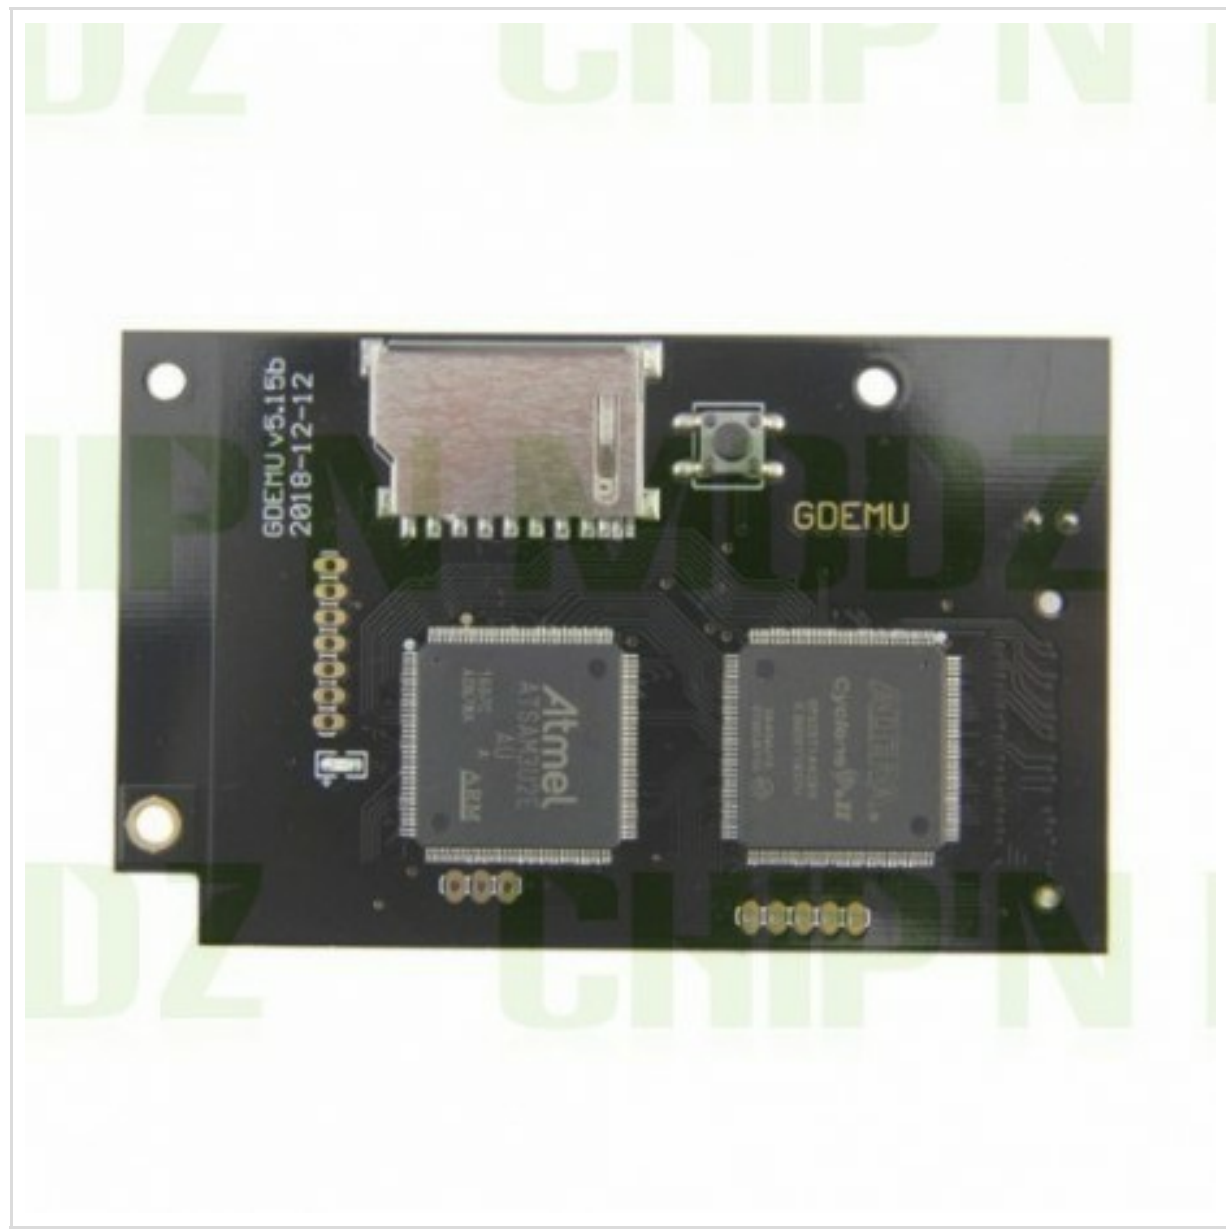

GDEmu Dreamcast (Clone) - Version 5.15b

Référence GDEMU

- ODDE "GDEmu" (Clone) pour Sega Dreamcast
- Permet de lire les jeux au format .gdi et .cdi depuis une carte SD
- Compatible Dreamcast Va1 uniquement

59,99 € TTC

[EN SAVOIR PLUS](#) [AVIS](#)

Le GDEmu permet d'émuler le lecteur GD-ROM de votre Sega Dreamcast, et ainsi, de lire vos jeux depuis une carte SD !

GDEMU 5.15B (CLONE) - CARACTÉRISTIQUES

- **ODDE (Optical Disc Drive Emulator) pour Sega Dreamcast**
- Permet de remplacer le lecteur optique par un système de lecture des jeux sur carte SD
- **Lecture des jeux au format .gdi et .cdi depuis une carte SD !**
- **Compatible uniquement avec les Dreamcast modèle VA1**
- Produit neuf
- **Garantie 6 mois**

KIT PUCE SWITCHLESS SEGA MEGADRIVE & MEGADRIVE II SEGA SATURN

KIT PUCE SWITCHLESS MEGADRIVE / MEGADRIVE II / SATURN

Puce Switchless pour SEGA Megadrive / Megadrive II PIC programmé assemblé

10,99 €

[Ajouter au panier](#) [Détails](#)