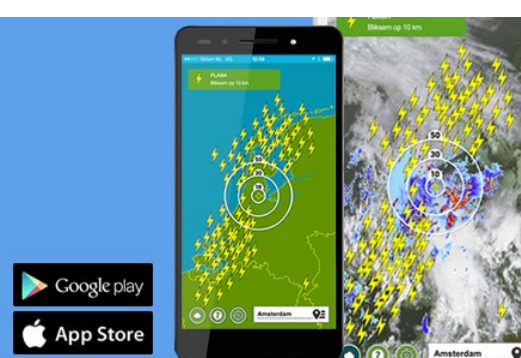

## Soleil Paris

Vendredi 10 avr		9° / 16°		0		2
Samedi 11 avr		9° / 17°		5		3

Prévisions météo à 14 jours

## Téléchargez l'application Alarme Orages Sat24

L'application d'alerte aux orages avec un radar de foudre précis pour le monde entier. Téléchargez-la maintenant depuis le(s) magasin(s) ci-dessous !

Diverses images satellites sont disponibles, y compris la lumière visible, l'infrarouge et les images nocturnes. Les images nocturnes permettent une visibilité claire de la brume et des nuages de basse altitude pendant les heures sombres de la journée. Il est également possible d'afficher une vue combinée du radar de précipitations et des images satellites. En appuyant simplement sur la carte, vous pouvez basculer entre différentes images.