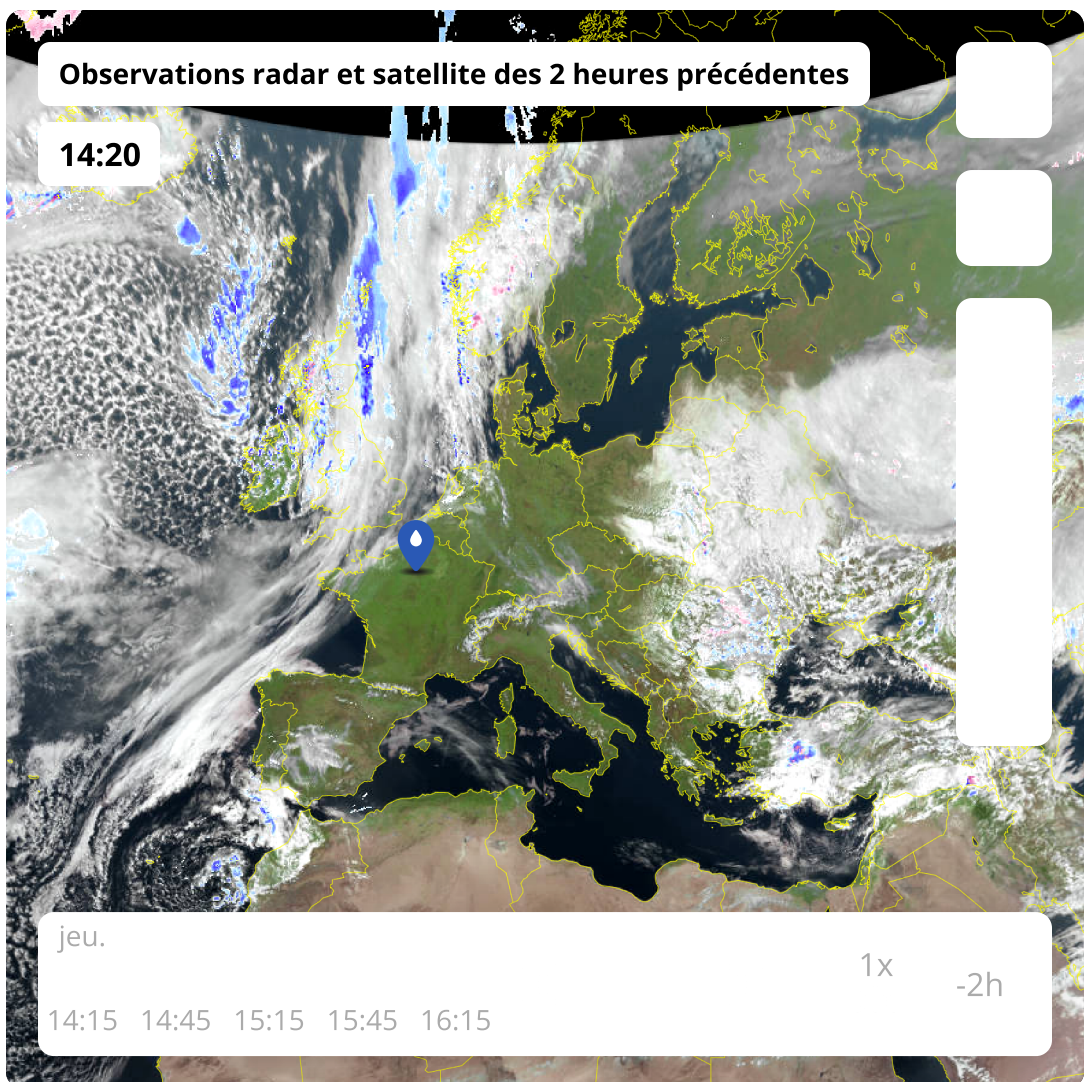

Soleil et météo Europe

Soleil Paris

Vendredi 10 avr		9° / 16°		0		2
Samedi 11 avr		9° / 17°		5		3

Prévisions météo à 14 jours

Principaux emplacements

Ville	°C min./max.	Soleil heure
Paris	9° / 16°	7
Marseille	15° / 21°	12
Lyon	10° / 22°	10
Toulouse	11° / 24°	9
Nice	12° / 17°	9
Nantes	8° / 20°	10
Strasbourg	10° / 15°	1
Montpellier	13° / 26°	12
Bordeaux	12° / 25°	9
Brest	5° / 15°	4
Calais	8° / 11°	7

Téléchargez l'application Alarme Orages Sat24

L'application d'alerte aux orages avec un radar de foudre précis pour le monde entier. Téléchargez-la maintenant depuis le(s) magasin(s) ci-dessous !

Weather

Données du modèle : Tous les modèles d'atmosphère et d'ondes connus GFS, ICON, ECMWF-BNL+etc.

Essayez-le gratuitement

Prévisions immédiates : Prévisions détaillées radar, satellite et foudre dans le monde entier.

À propos de Sat24.com

Sat24.com est votre fenêtre sur le monde, où vous pouvez explorer les images satellites les plus récentes et fiables. Que vous soyez un voyageur aventureux, un amoureux de la nature passionné ou un professionnel de la météo et du climat, Sat24.com fournit les informations dont vous avez besoin pour savoir si le soleil brillera ou si des nuages de pluie approchent. Des images satellites en temps réel sont disponibles pour toutes les localités du monde. Le [satellite HD](#) affiche les images satellites les plus nettes possibles, et il est également possible d'afficher l'activité des éclairs.

Diverses images satellites sont disponibles, y compris la lumière visible, l'infrarouge et les images nocturnes. Les images nocturnes permettent une visibilité claire de la brume et des nuages de basse altitude pendant les heures sombres de la journée. Il est également possible d'afficher une vue combinée du radar de précipitations et des images satellites. En appuyant simplement sur la carte, vous pouvez basculer entre différentes images.

Partie d'Infoplaza

Sat24.com est un produit satellite d'[Infoplaza](#). Sat24.com est affilié au produit radar [Drops](#) et au site Web de prévisions météorologiques [Meteox](#).

Infoplaza est l'un des plus grands fournisseurs de services météorologiques polyvalents pour les médias, les consommateurs, les gouvernements et les entreprises. De plus, Infoplaza dispose d'une division de mobilité pour les informations sur les transports publics et la circulation routière.

Produits Pro Weather

I'm Weather

Application mobile

Android - Alarme Foudre Sat24

iOS - Alarme Foudre Sat24

Widgets météo

Widgets météo

À propos du réseau Infoplaza

Our Story

Contact et commentaires

Avis de non-responsabilité et confidentialité

Premium

Premium ads free