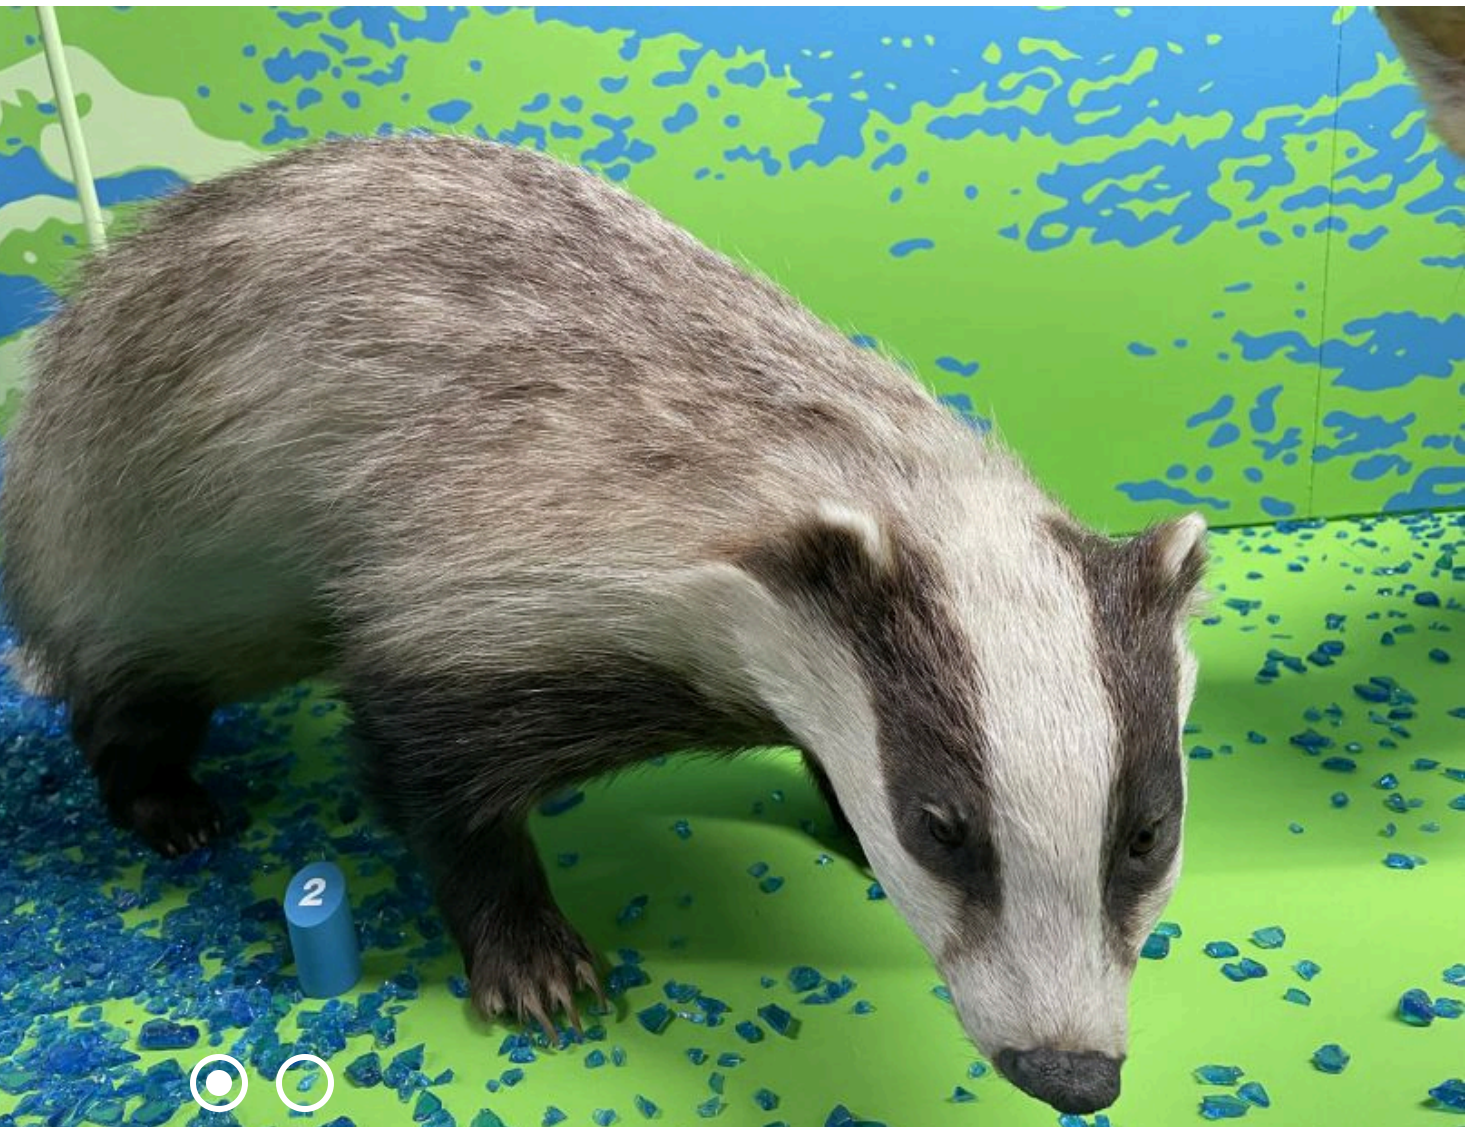

Rechercher un lieu, une sortie, un animal...

MENU

ESPACE MEMBRE

Crédit photo : Photo 1 © Julien PIERRE ; photo 2 Beeki / Pixabay / CC0

# BLAIREAU

[Accueil](#) > [Animaux](#) > [MUSTELIDES](#) > [Blaireau](#)

**Mustélidés**

**Animal sauvage France**

Ce site utilise des cookies et vous donne le contrôle sur ceux que vous souhaitez activer

Tout accepter

Tout refuser

[Personnaliser](#)

[Politique de confidentialité](#)

Le **blaireau européen** (*Meles meles*) est un animal fouisseur : il construit de vastes réseaux de galeries où il vit en communautés de quelques individus. Il ne voit pas bien mais son ouïe est bonne et son odorat excellent. C'est un animal nocturne au physique trapu, qui souffre de mauvaise réputation auprès des agriculteurs et des chasseurs.