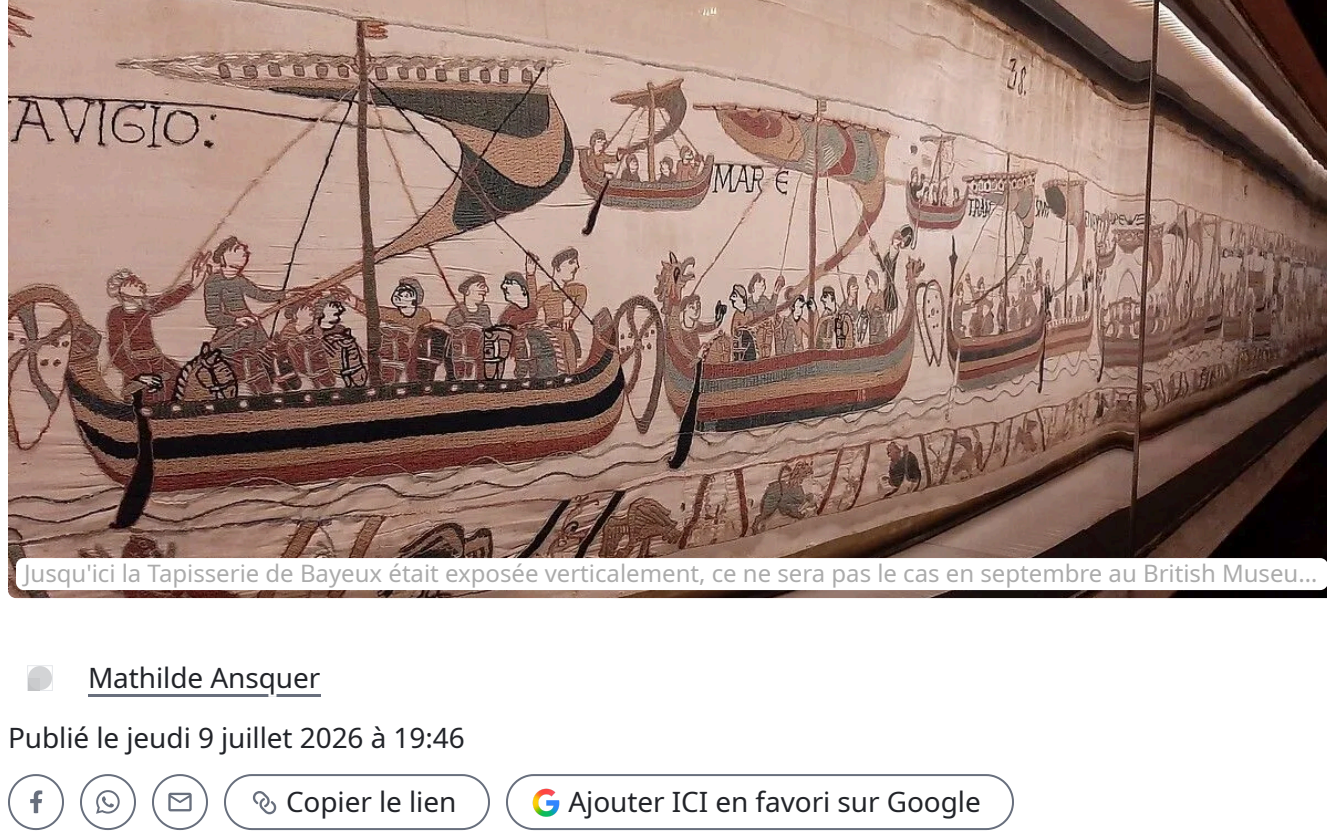

Bayeux

La tapisserie de Bayeux quitte la Normandie, direction l'Angleterre

Jusqu'ici la Tapisserie de Bayeux était exposée verticalement, ce ne sera pas le cas en septembre au British Museum.

Mathilde Ansquer

Publié le jeudi 9 juillet 2026 à 19:46

Copier le lien

Ajouter ICI en favori sur Google

La tapisserie de Bayeux va voyager dans la nuit de ce jeudi à vendredi, entre la Normandie et l'Angleterre. La célèbre broderie, vieille de près de 1.000 ans, sera exposée au British Museum à partir du 10 septembre prochain et jusqu'au 11 juillet 2027.

La tapisserie de Bayeux quitte la Normandie pour Londres ce jeudi soir. **Direction le British Museum** où elle sera exposée dans le cadre d'un prêt historique à la rentrée. La précieuse broderie (longue de 70 mètres et vieille de près de 1.000 ans, qui retrace l'épopée de la conquête normande de l'Angleterre, par Guillaume le Conquérant, duc de Normandie, devenu roi d'Angleterre en 1066), a embarqué dans un poids-lourd à proximité de la place de la liberté à Bayeux, **escortée par des camions de gendarmerie**. Un peu plus tôt dans la journée, des grandes bâches noires avaient été dressées pour masquer cette **opération montée dans le plus grand secret**, selon notre reporter sur place.

Publicité

"La Tapisserie de Bayeux est un objet d'une exigence rare en matière de conservation", explique le ministère de la Culture, dans un communiqué. Constituée d'une toile de lin mesurant presque 70 mètres de long, elle doit être manipulée avec une grande minutie. La broderie est "particulièrement sensible aux variations de température et d'humidité relative, à l'exposition à la lumière, ainsi qu'aux vibrations".

À lire aussi

Abusson

"C'est une vraie fierté" : dans la Creuse, cet atelier familial reconstruit un morceau oublié de la tapisserie de Bayeux

23/05/2026

Voyages à blanc et boîte noire

[Deux voyages à blanc ont été réalisés](#) avant le grand jour. La tapisserie a voyagé [en camion](#), dans une boîte noire, posée sur des ressorts pour absorber les vibrations et amortir les chocs. Elle a emprunté le tunnel sous la Manche, avant de remonter vers Londres.